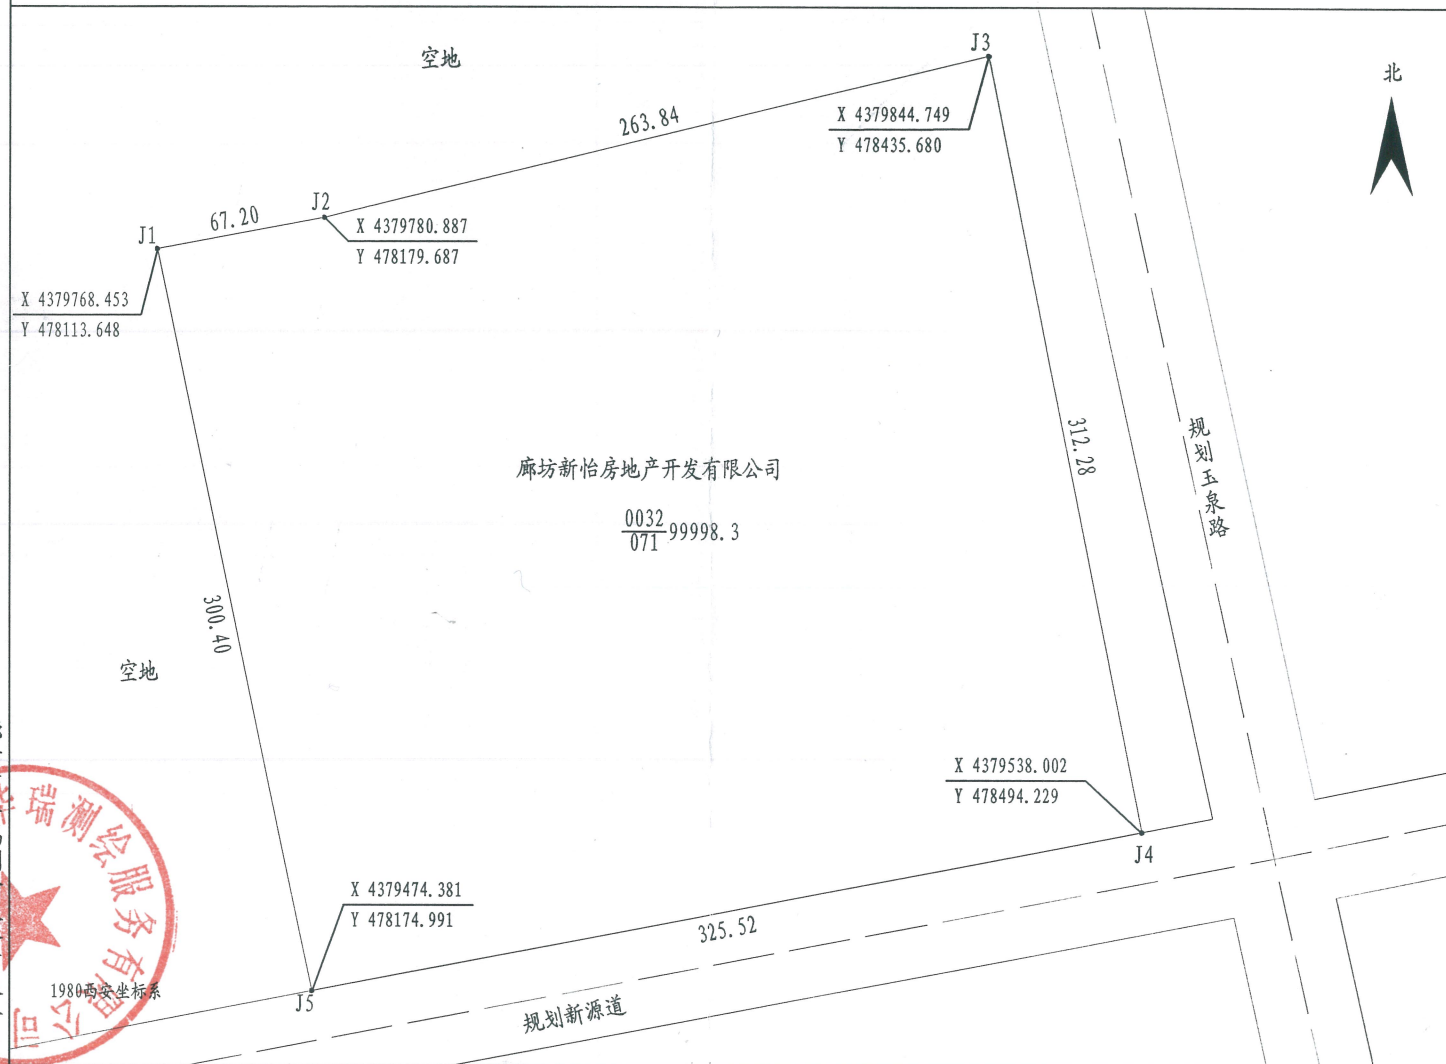

宗地图

单位: m.m²

宗地编号: 131003002017GB00032

宗地名称: 廊坊新怡房地产开发有限公司

地籍图号:

绘图日期: 2017年02月24日

1:3000

绘图员: 张涛