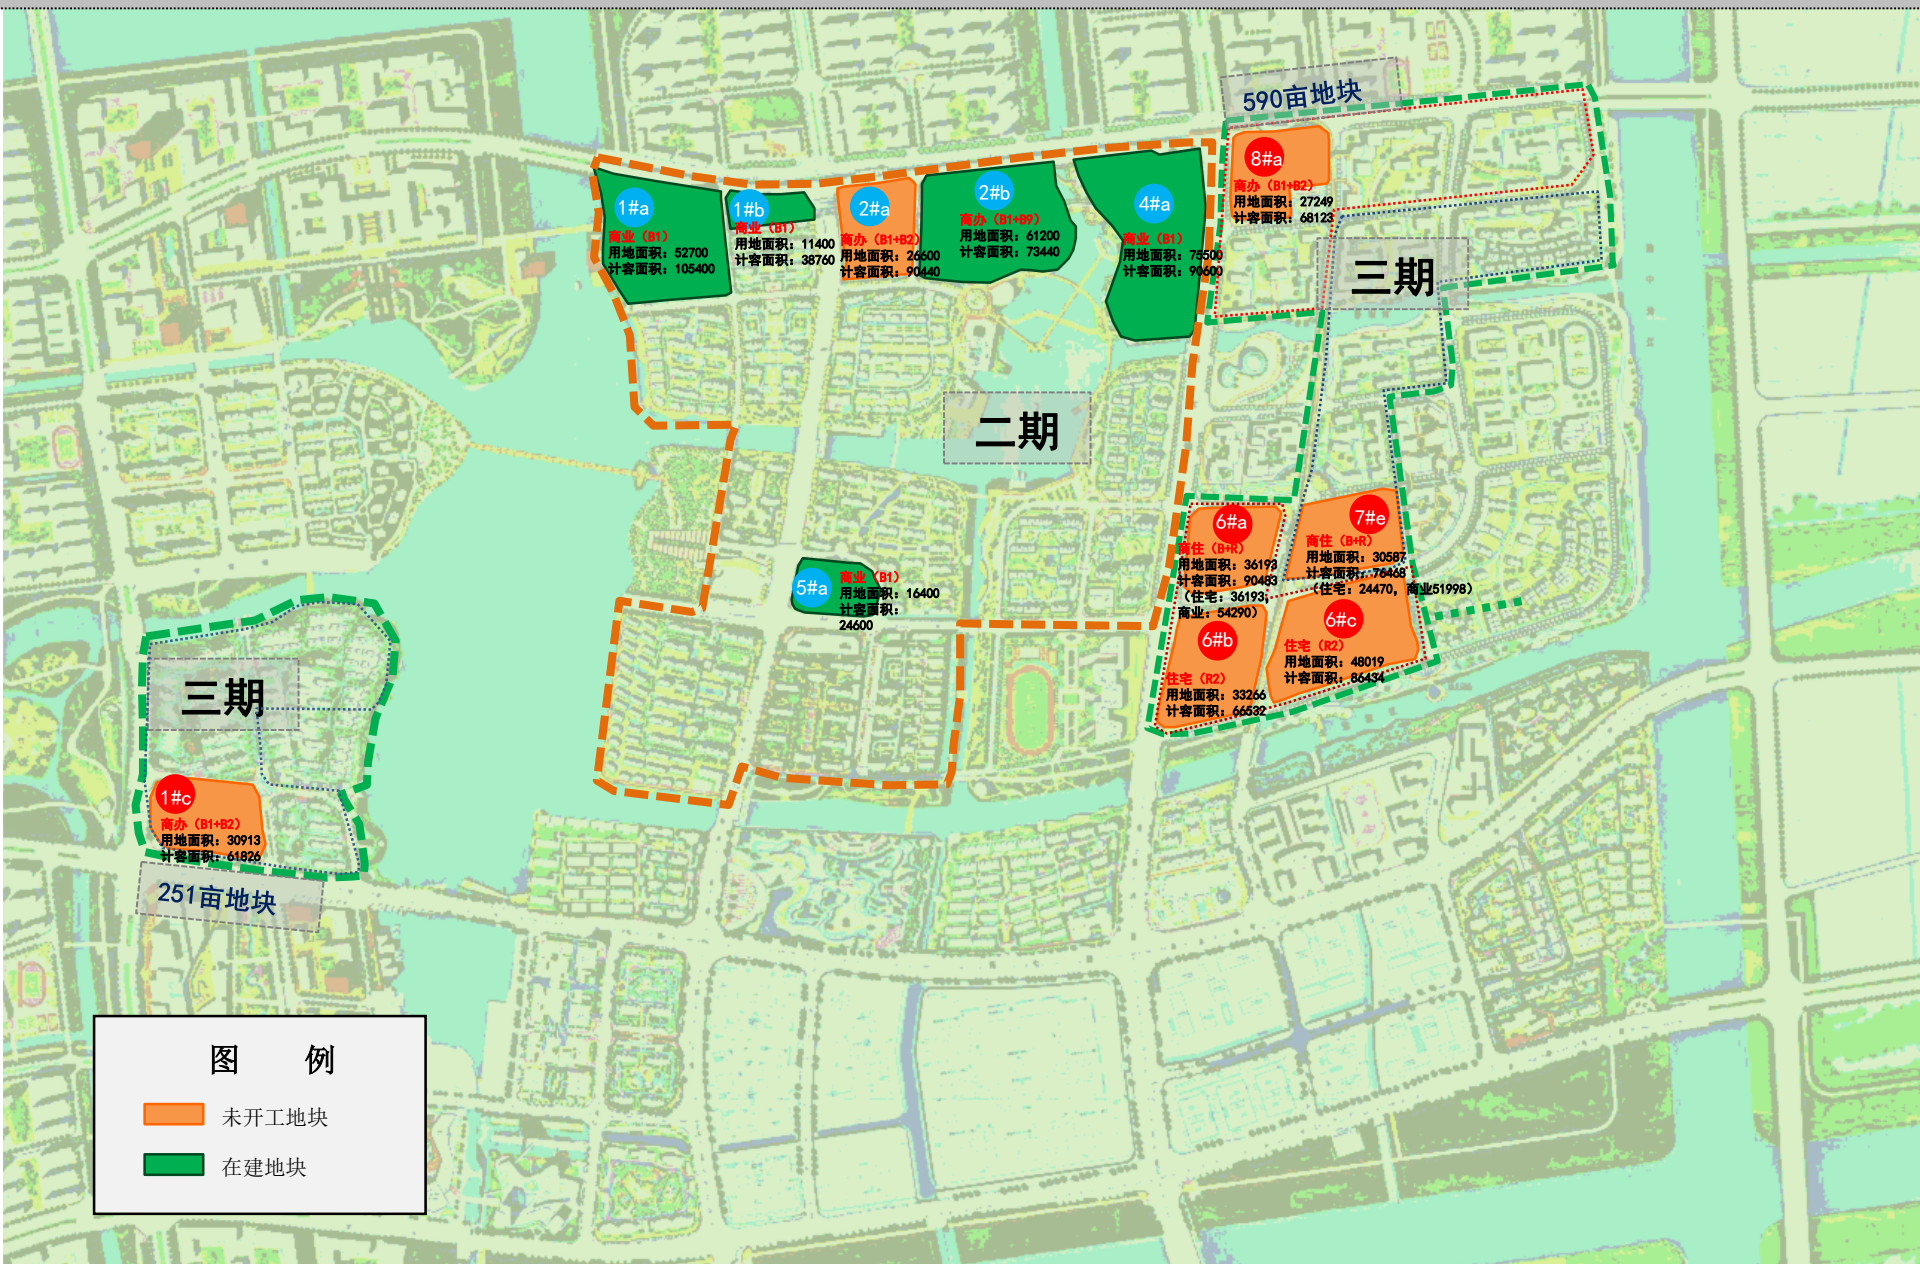

杭州湾新区杭州湾二三期地块分布图

杭州湾新区时尚小镇地块分布图

图例

未开工地块

在建地块