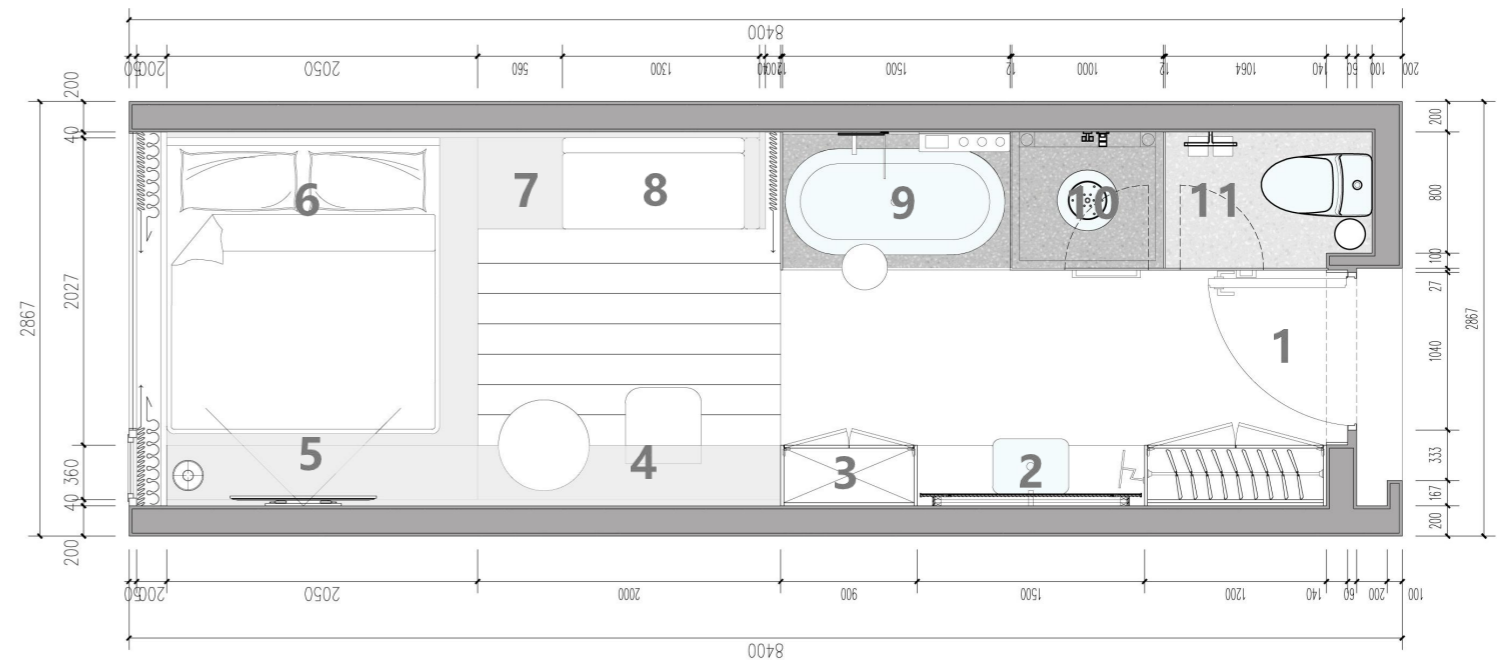

建筑面积: 一层310.51m²、二层2951.44m²
可用面积: 一层280m²、二层2304.65m²
总房间数: 60间
内景房数量: 22间
外景房数量: 38间
大床房数量: 45间
双床房数量: 13间
套房数量: 2间
绿化面积: 61.6m²
填垫层面积: 1327.64m²
房间高: 2.7m
公共走廊高: 2.7m

等级	房型
★	A/G
★ ★	A1/B/C/H
★ ★ ★	D/L
★ ★ ★ ★	F
★ ★ ★ ★ ★	E

<p>户型分布：户型 A 房间面积：22 - 23 m² 房间长宽：8400 * 2867 卫生间面积：4.2 m² 房间个数：22 个</p>	<p>1.入口门厅：全身镜/挂衣钩/衣柜 2.洗手台：置物洗漱/洗手液/ 台下隔架吹风机/拖鞋/下置垃圾桶 3.迷你吧：制冰机/咖啡机/冰箱 4.工作台：桌垫/书椅/台灯/笔盒/纸巾盒</p>	<p>5.电视TV区：小米电视 6.床品区：靠包/搭毯 7.床头区：阅读灯/留言板/座机 8.休息区：沙发 9.浴缸：台出式龙头/圆几/垂钓灯/沐浴/洗发</p>	<p>10.淋浴区：淋浴喷头/双瓶置物架 11.卫生间：马桶/纸巾盒/毛巾架/淋浴/双瓶置物架</p>
--	---	---	--

托盘

即热饮水机

冰桶

马克杯

盈舍轻奢酒店 / D 户型

户型分布：户型 D
 房间面积：37 - 42 m²
 房间长宽：9780 * 4200
 卫生间面积：5.1 m²
 房间个数：7 个

1.入口门厅：全身镜/挂衣钩/衣柜

2.洗手台：置物洗漱/洗手液/ 台下隔架吹风机/拖鞋/下置垃圾桶