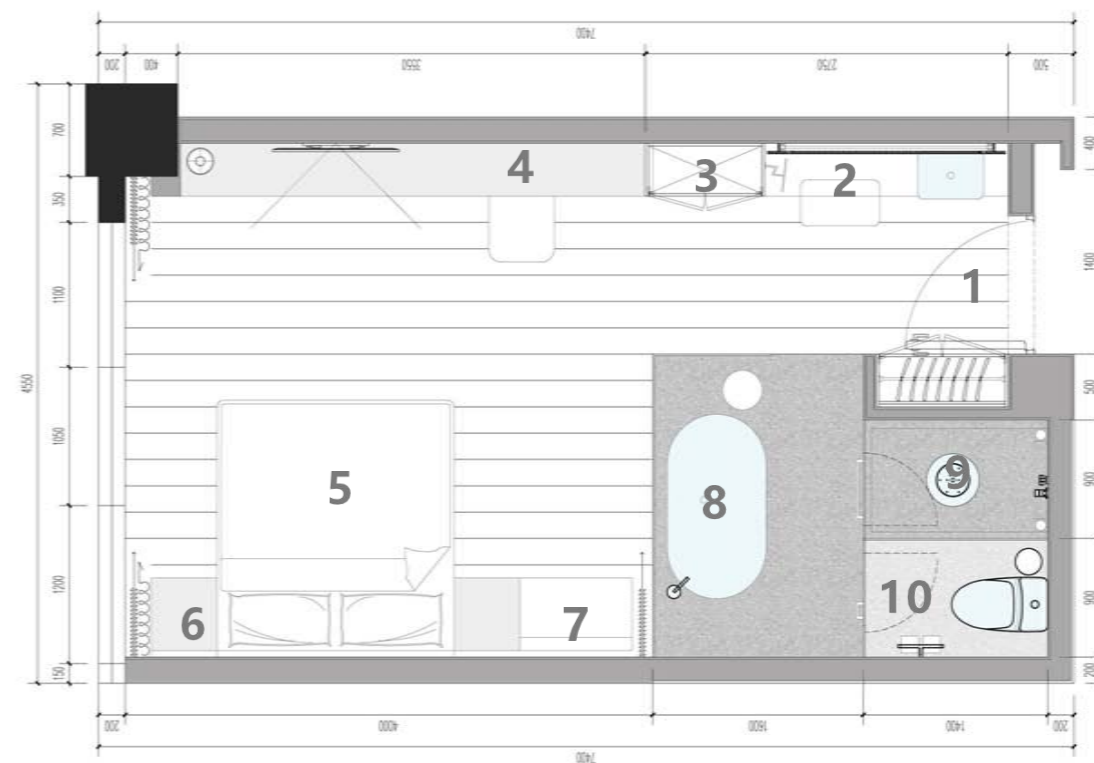

<p>户型分布：户型 A 房间面积：22 - 23 m² 房间长宽：8400 * 2867 卫生间面积：4.2 m² 房间个数：22 个</p>	<p>1.入口门厅：全身镜/挂衣钩/衣柜 2.洗手台：置物洗漱/洗手液/ 台下隔架吹风机/拖鞋/下置垃圾桶 3.迷你吧：制冰机/咖啡机/冰箱 4.工作台：桌垫/书椅/台灯/笔盒/纸巾盒</p>	<p>5.电视TV区：小米电视 6.床品区：靠包/搭毯 7.床头区：阅读灯/留言板/座机 8.休息区：沙发 9.浴缸：台出式龙头/圆几/垂钓灯/沐浴/洗发</p>	<p>10.淋浴区：淋浴喷头/双瓶置物架 11.卫生间：马桶/纸巾盒/毛巾架/淋浴/双瓶置物架</p>
--	---	---	--

- 5.电视TV区：小米电视
- 6.床品区：靠包/搭毯/地毯
- 7.床头区：阅读灯/留言板/座机
- 8.休息区：沙发/圆桌几
- 9.浴缸：台出式龙头/圆几/垂钓灯/沐浴/洗发

- 10.淋浴区：淋浴喷头/双瓶置物架
- 11.卫生间：马桶/纸巾盒/毛巾架/淋浴/双瓶置物架

盈舍轻奢酒店 / F 户型

户型分布：户型 F
 房间面积：约 55 m²
 房间长宽：10500 * 5500
 卫生间面积：8.9 m²
 房间个数：2 个

- 9.淋浴区：淋浴喷头/双瓶置物架
- 10.卫生间：马桶/纸巾盒/毛巾架/淋浴/双瓶置物架

盈舍轻奢酒店 / G 户型

<p>户型分布：户型 G 房间面积：28 m² 房间长宽：6420 * 5220 卫生间面积：3.5 m² 房间个数：1 个</p>	<p>1.入口门厅：全身镜/挂衣钩/衣柜 2.洗手台：置物洗漱/洗手液/ 台下隔架吹风机/拖鞋/下置垃圾桶 3.迷你吧：制冰机/咖啡机/冰箱 4.工作台：桌垫/书椅/台灯/笔盒/纸巾盒</p>	<p>5.床品区：靠包/搭毯/地毯 6.床头区：阅读灯/留言板/座机 7.淋浴区：淋浴喷头/双瓶置物架 8.卫生间：马桶/纸巾盒/毛巾架/淋浴/双瓶置物架</p>
--	---	--

盈舍轻奢酒店 / H 户型

户型分布：户型 H
 房间面积：30 m²
 房间长宽：7400 * 4450
 卫生间面积：6.2 m²
 房间个数：1 个

- 1.入口门厅：全身镜/挂衣钩/衣柜
- 2.洗手台：置物洗漱/洗手液/ 台下隔架吹风机/拖鞋/下置垃圾桶
- 3.迷你吧：制冰机/咖啡机/冰箱
- 4.工作台：桌垫/书椅/台灯/笔盒/纸巾盒

- 5.床品区：靠包/搭毯/地毯
- 6.床头区：阅读灯/留言板/座机
- 7.休息区：沙发/圆桌几/落地灯
- 8.浴缸：台出式龙头/圆几/垂钓灯/沐浴/洗发