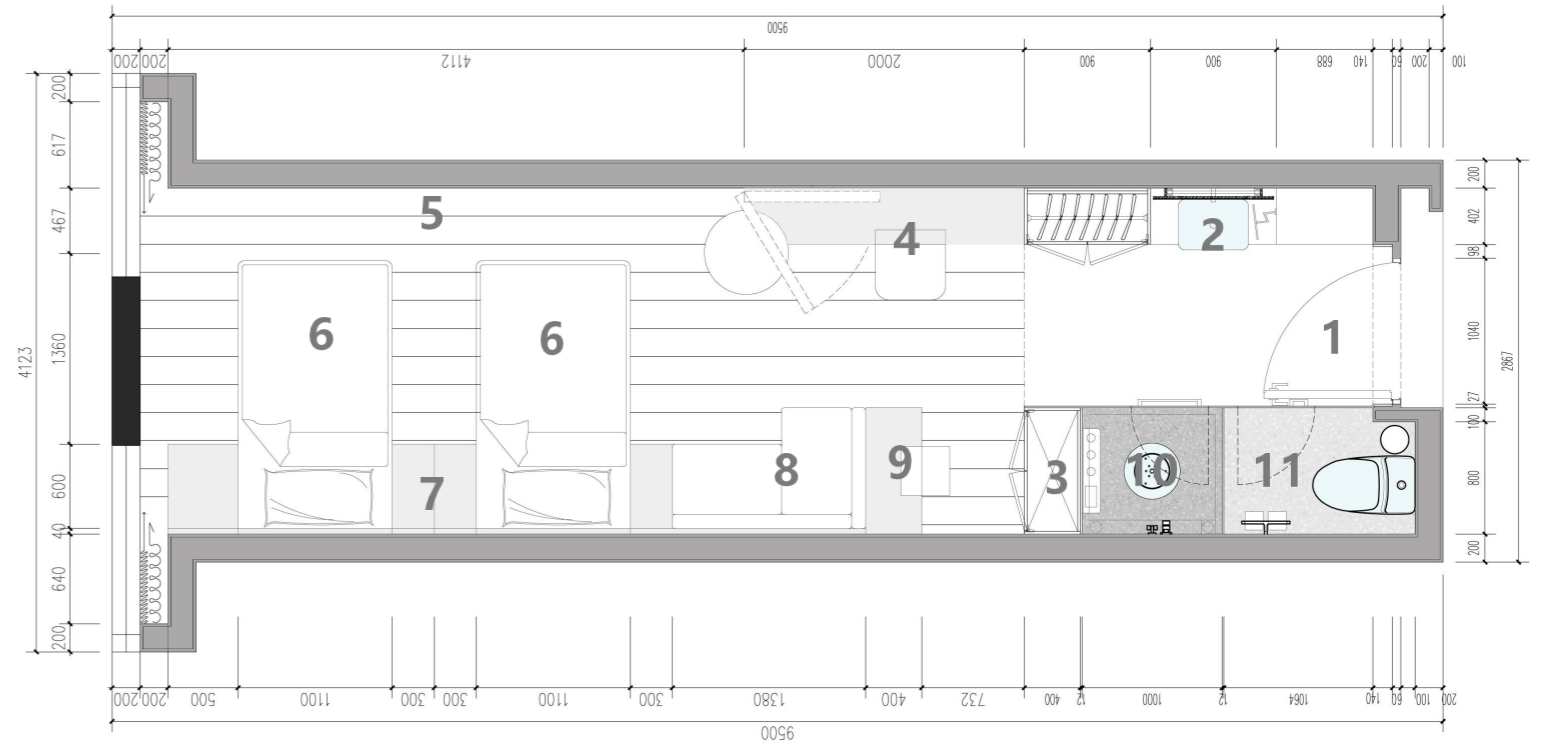

- 5.电视TV区：小米电视
- 6.床品区：靠包/搭毯/地毯
- 7.床头区：阅读灯/留言板/座机
- 8.休息区：沙发/圆桌几
- 9.浴缸：台出式龙头/圆几/垂钓灯/沐浴/洗发

- 10.淋浴区：淋浴喷头/双瓶置物架
- 11.卫生间：马桶/纸巾盒/毛巾架/淋浴/双瓶置物架

盈舍轻奢酒店 / F 户型

户型分布：户型 F
 房间面积：约 55 m²
 房间长宽：10500 * 5500
 卫生间面积：8.9 m²
 房间个数：2 个

- 1.入口门厅：全身镜/挂衣钩/衣柜
- 2.洗手台：置物洗漱/洗手液/ 台下隔架吹风机/拖鞋/下置垃圾桶
- 3.迷你吧：制冰机/咖啡机/冰箱
- 4.工作台：桌垫/书椅/台灯/笔盒/纸巾盒

- 5.电视TV区：小米电视
- 6.床品区：靠包/搭毯/地毯
- 7.床头区：阅读灯/留言板/座机
- 8.休息区：沙发/圆桌几/落地灯
- 9.浴缸：台出式龙头/圆几/垂钓灯/沐浴/洗发

- 10.卫生间：马桶/纸巾盒/毛巾架/淋浴/双瓶置物架
- 11.餐吧：餐桌/餐椅

盈舍轻奢酒店 / A1户型

户型分布：户型 A 1
 房间面积：28 - 29 m²
 房间长宽：10300 * 2866
 卫生间面积：4.2 m²
 房间个数：7 个

1.入口门厅：全身镜/挂衣钩/衣柜
 2.洗手台：置物洗漱/洗手液/ 台下隔架吹风机/拖鞋/下置垃圾桶
 3.迷你吧：制冰机/咖啡机/冰箱
 4.工作台：桌垫/书椅/台灯/笔盒/纸巾盒

5.电视TV区：小米电视
 6.床品区：靠包/搭毯
 7.床头区：阅读灯/留言板/座机
 8.休息区：沙发
 9.浴缸：台出式龙头/圆几/垂钓灯/沐浴/洗发

10.淋浴区：淋浴喷头/双瓶置物架
 11.卫生间：马桶/纸巾盒/毛巾架/淋浴/双瓶置物架
 12.休闲区：休闲椅/落地灯/圆桌

盈舍轻奢酒店 / B 户型

户型分布：户型 B
 房间面积：25 - 27 m²
 房间长宽：9500 * 2867
 卫生间面积：2.8 m²
 房间个数：9 个

1.入口门厅：全身镜/挂衣钩/衣柜

2.洗手台：置物洗漱/洗手液/ 台下隔架吹风机/拖鞋/下置垃圾桶

3.迷你吧：制冰机/咖啡机/冰箱