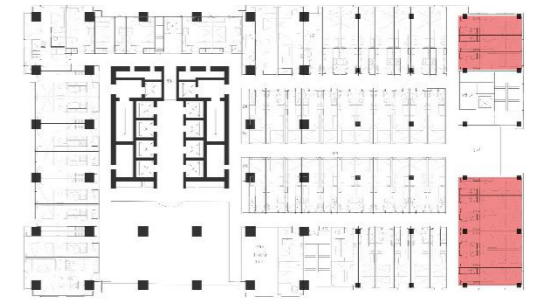

- 5.电视TV区：小米电视
- 6.床品区：靠包/搭毯/地毯
- 7.床头区：阅读灯/留言板/座机
- 8.休息区：沙发/圆桌几
- 9.浴缸：台出式龙头/圆几/垂钓灯/沐浴/洗发

- 10.淋浴区：淋浴喷头/双瓶置物架
- 11.卫生间：马桶/纸巾盒/毛巾架/淋浴/双瓶置物架

盈舍轻奢酒店 / F 户型

户型分布：户型 F
 房间面积：约 55 m²
 房间长宽：10500 * 5500
 卫生间面积：8.9 m²
 房间个数：2 个

- 1.入口门厅：全身镜/挂衣钩/衣柜
- 2.洗手台：置物洗漱/洗手液/ 台下隔架吹风机/拖鞋/下置垃圾桶
- 3.迷你吧：制冰机/咖啡机/冰箱
- 4.工作台：桌垫/书椅/台灯/笔盒/纸巾盒

- 5.电视TV区：小米电视
- 6.床品区：靠包/搭毯/地毯
- 7.床头区：阅读灯/留言板/座机
- 8.休息区：沙发/圆桌几/落地灯
- 9.浴缸：台出式龙头/圆几/垂钓灯/沐浴/洗发

- 10.卫生间：马桶/纸巾盒/毛巾架/淋浴/双瓶置物架
- 11.餐吧：餐桌/餐椅

盈舍轻奢酒店 / A1户型

户型分布：户型 A 1
 房间面积：28 - 29 m²
 房间长宽：10300 * 2866
 卫生间面积：4.2 m²
 房间个数：7 个

1.入口门厅：全身镜/挂衣钩/衣柜
 2.洗手台：置物洗漱/洗手液/ 台下隔架吹风机/拖鞋/下置垃圾桶
 3.迷你吧：制冰机/咖啡机/冰箱
 4.工作台：桌垫/书椅/台灯/笔盒/纸巾盒

5.电视TV区：小米电视
 6.床品区：靠包/搭毯
 7.床头区：阅读灯/留言板/座机
 8.休息区：沙发
 9.浴缸：台出式龙头/圆几/垂钓灯/沐浴/洗发

10.淋浴区：淋浴喷头/双瓶置物架
 11.卫生间：马桶/纸巾盒/毛巾架/淋浴/双瓶置物架
 12.休闲区：休闲椅/落地灯/圆桌

盈舍轻奢酒店 / B 户型

户型分布：户型 B
 房间面积：25 - 27 m²
 房间长宽：9500 * 2867
 卫生间面积：2.8 m²
 房间个数：9 个

1.入口门厅：全身镜/挂衣钩/衣柜

2.洗手台：置物洗漱/洗手液/ 台下隔架吹风机/拖鞋/下置垃圾桶

3.迷你吧：制冰机/咖啡机/冰箱