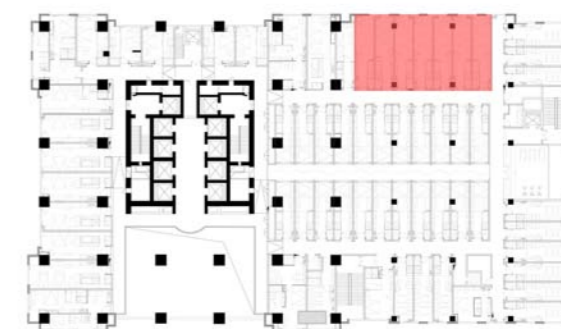

- 5.电视TV区：小米电视
- 6.床品区：靠包/搭毯/地毯
- 7.床头区：阅读灯/留言板/座机
- 8.休息区：沙发/圆桌几
- 9.浴缸：台出式龙头/圆几/垂钓灯/沐浴/洗发

- 10.淋浴区：淋浴喷头/双瓶置物架
- 11.卫生间：马桶/纸巾盒/毛巾架/淋浴/双瓶置物架

盈舍轻奢酒店 / F 户型

户型分布：户型 F
 房间面积：约 55 m²
 房间长宽：10500 * 5500
 卫生间面积：8.9 m²
 房间个数：2 个

- 1.入口门厅：全身镜/挂衣钩/衣柜
- 2.洗手台：置物洗漱/洗手液/ 台下隔架吹风机/拖鞋/下置垃圾桶
- 3.迷你吧：制冰机/咖啡机/冰箱
- 4.工作台：桌垫/书椅/台灯/笔盒/纸巾盒

- 5.电视TV区：小米电视
- 6.床品区：靠包/搭毯/地毯
- 7.床头区：阅读灯/留言板/座机
- 8.休息区：沙发/圆桌几/落地灯
- 9.浴缸：台出式龙头/圆几/垂钓灯/沐浴/洗发

- 10.卫生间：马桶/纸巾盒/毛巾架/淋浴/双瓶置物架
- 11.餐吧：餐桌/餐椅

盈舍轻奢酒店 / A1户型

户型分布：户型 A 1
 房间面积：28 - 29 m²
 房间长宽：10300 * 2866
 卫生间面积：4.2 m²
 房间个数：7 个

1.入口门厅：全身镜/挂衣钩/衣柜
 2.洗手台：置物洗漱/洗手液/ 台下隔架吹风机/拖鞋/下置垃圾桶
 3.迷你吧：制冰机/咖啡机/冰箱
 4.工作台：桌垫/书椅/台灯/笔盒/纸巾盒

5.电视TV区：小米电视
 6.床品区：靠包/搭毯
 7.床头区：阅读灯/留言板/座机
 8.休息区：沙发
 9.浴缸：台出式龙头/圆几/垂钓灯/沐浴/洗发