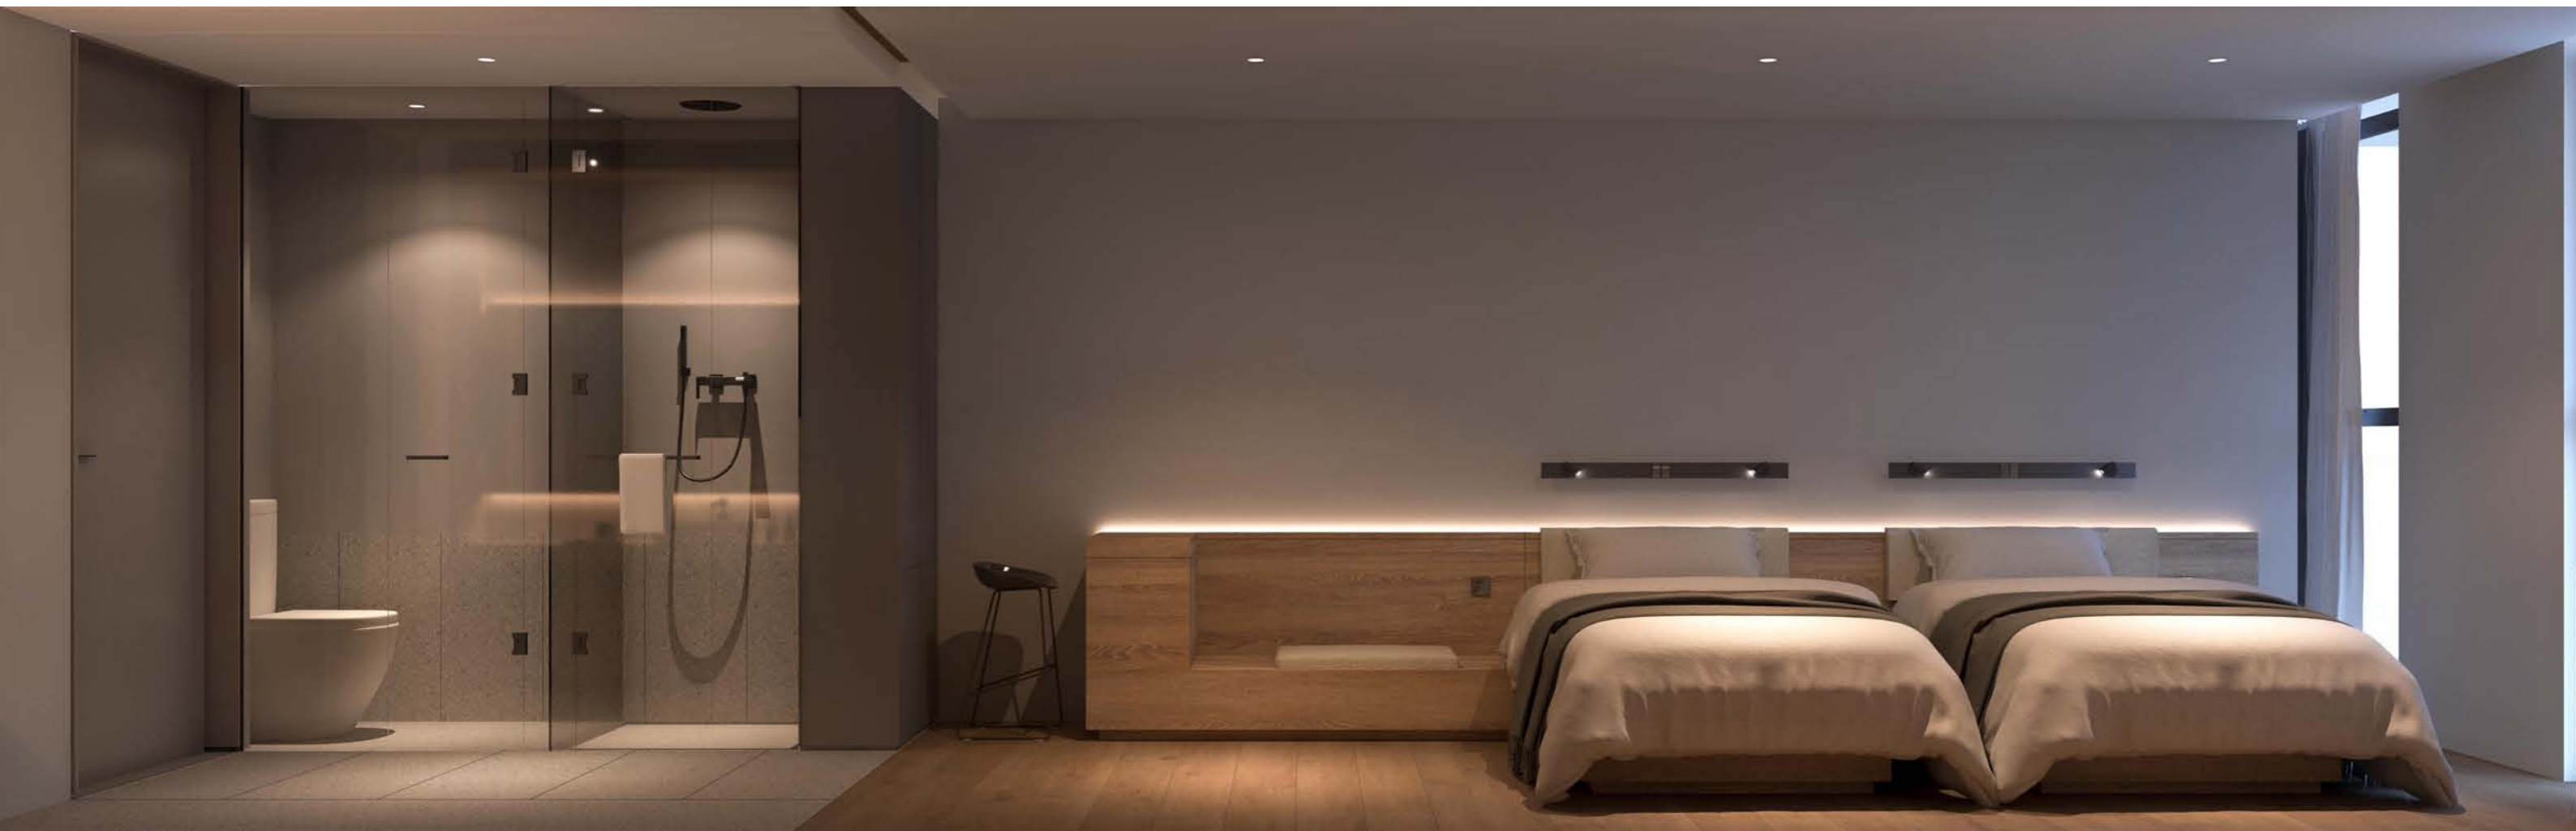

- 1.入口门厅：全身镜/挂衣钩/衣柜
- 2.洗手台：置物洗漱/洗手液/ 台下隔架吹风机/拖鞋/下置垃圾桶
- 3.迷你吧：制冰机/咖啡机/冰箱
- 4.工作台：桌垫/书椅/台灯/笔盒/纸巾盒

- 5.电视TV区：小米电视
- 6.床品区：靠包/搭毯/地毯
- 7.床头区：阅读灯/留言板/座机
- 8.休息区：沙发/圆桌几/落地灯
- 9.浴缸：台出式龙头/圆几/垂钓灯/沐浴/洗发

- 10.卫生间：马桶/纸巾盒/毛巾架/淋浴/双瓶置物架
- 11.餐吧：餐桌/餐椅

10.淋浴区：淋浴喷头/双瓶置物架
 11.卫生间：马桶/纸巾盒/毛巾架/淋浴/双瓶置物架
 12.休闲区：休闲椅/落地灯/圆桌

盈舍轻奢酒店 / B 户型

户型分布：户型 B
 房间面积：25 - 27 m²
 房间长宽：9500 * 2867
 卫生间面积：2.8 m²
 房间个数：9 个

1.入口门厅：全身镜/挂衣钩/衣柜

2.洗手台：置物洗漱/洗手液/ 台下隔架吹风机/拖鞋/下置垃圾桶

3.迷你吧：制冰机/咖啡机/冰箱

4.工作台：桌垫/书椅/台灯/笔盒/纸巾盒

5.电视TV区：小米电视

6.床品区：靠包/搭毯/地毯

7.床头区：阅读灯/留言板/座机

8.休息区：沙发

9.茶水台：电水壶/咖啡杯/托盘

10.淋浴区：淋浴喷头/双瓶置物架

11.卫生间：马桶/纸巾盒/毛巾架/淋浴/双瓶置物架

- 9.淋浴区：淋浴喷头/双瓶置物架
- 10.卫生间：马桶/纸巾盒/毛巾架/淋浴/双瓶置物架

盈舍轻奢酒店 / G 户型

<p>户型分布：户型 G 房间面积：28 m² 房间长宽：6420 * 5220 卫生间面积：3.5 m² 房间个数：1 个</p>	<p>1.入口门厅：全身镜/挂衣钩/衣柜 2.洗手台：置物洗漱/洗手液/ 台下隔架吹风机/拖鞋/下置垃圾桶 3.迷你吧：制冰机/咖啡机/冰箱 4.工作台：桌垫/书椅/台灯/笔盒/纸巾盒</p>	<p>5.床品区：靠包/搭毯/地毯 6.床头区：阅读灯/留言板/座机 7.淋浴区：淋浴喷头/双瓶置物架 8.卫生间：马桶/纸巾盒/毛巾架/淋浴/双瓶置物架</p>
--	---	--