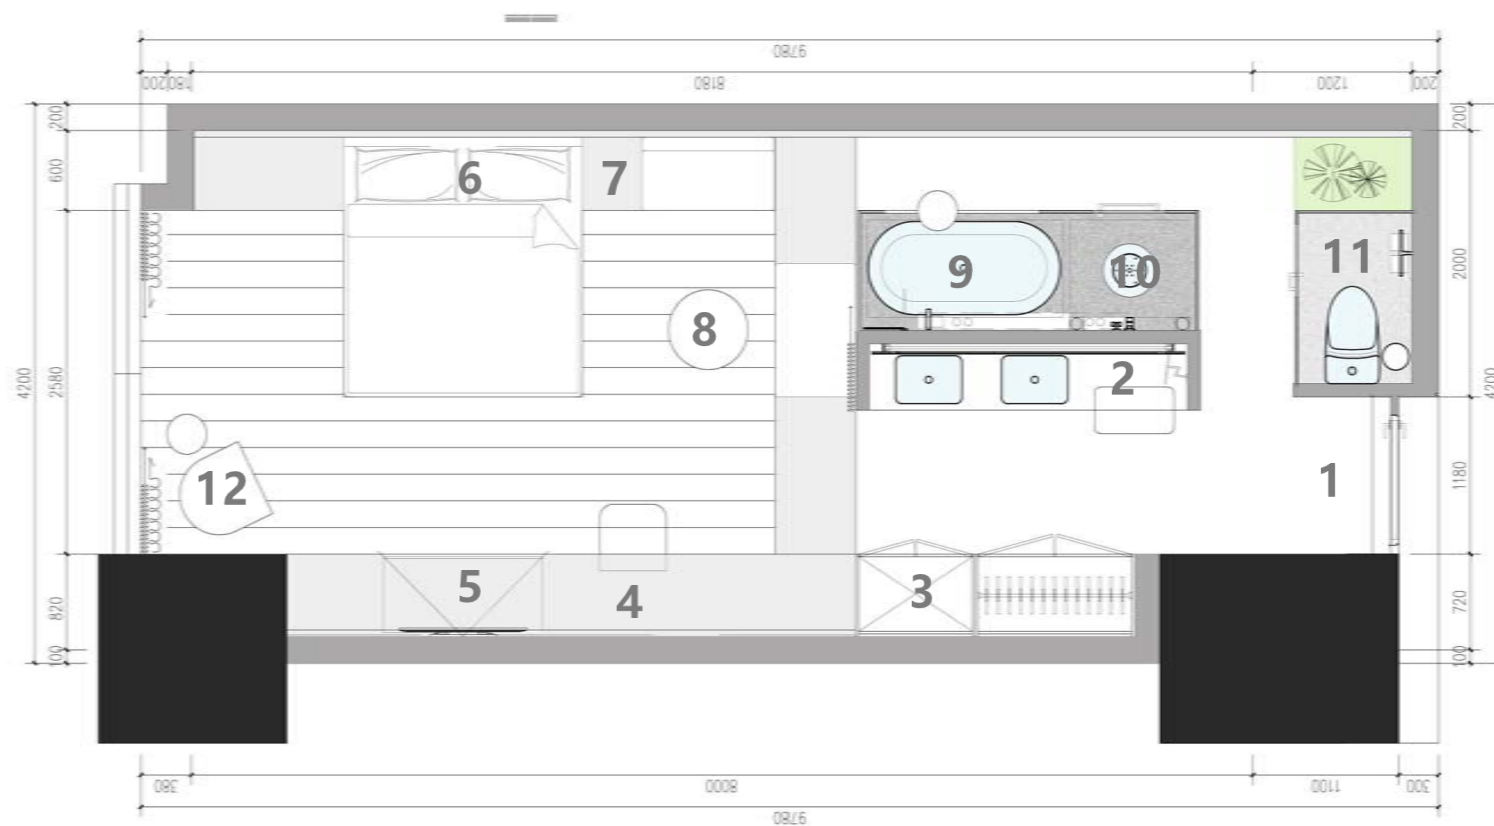

托盘

即热饮水机

冰桶

马克杯

盈舍轻奢酒店 / D 户型

户型分布：户型 D
 房间面积：37 - 42 m²
 房间长宽：9780 * 4200
 卫生间面积：5.1 m²
 房间个数：7 个

1.入口门厅：全身镜/挂衣钩/衣柜

2.洗手台：置物洗漱/洗手液/ 台下隔架吹风机/拖鞋/下置垃圾桶

3.迷你吧：制冰机/咖啡机/冰箱

4.工作台：桌垫/书椅/台灯/笔盒/纸巾盒

5.电视TV区：小米电视

6.床品区：靠包/搭毯/地毯

7.床头区：阅读灯/留言板/座机

8.休息区：沙发/圆桌几

9.浴缸：台出式龙头/圆几/垂钓灯/沐浴/洗发

10.淋浴区：淋浴喷头/双瓶置物架

11.卫生间：马桶/纸巾盒/毛巾架/淋浴/双瓶置物架

12.休闲区：贵妃椅/圆桌/落地灯

盈舍轻奢酒店 / E户型

户型分布：户型 E
 房间面积：约 62 m²
 房间长宽：11480 * 5700
 卫生间面积：9.3 m²
 房间个数：2 个

- 1.入口门厅：全身镜/挂衣钩/衣柜
- 2.洗手台：置物洗漱/洗手液/ 台下隔架吹风机/拖鞋/下置垃圾桶
- 3.迷你吧：制冰机/咖啡机/冰箱
- 4.工作台：桌垫/书椅/台灯/笔盒/纸巾盒

- 5.电视TV区：小米电视
- 6.床品区：靠包/搭毯/地毯
- 7.床头区：阅读灯/留言板/座机
- 8.休息区：沙发/圆桌几
- 9.浴缸：台出式龙头/圆几/垂钓灯/沐浴/洗发

- 10.淋浴区：淋浴喷头/双瓶置物架
- 11.卫生间：马桶/纸巾盒/毛巾架/淋浴/双瓶置物架

盈舍轻奢酒店 / F 户型

户型分布：户型 F
 房间面积：约 55 m²
 房间长宽：10500 * 5500
 卫生间面积：8.9 m²
 房间个数：2 个