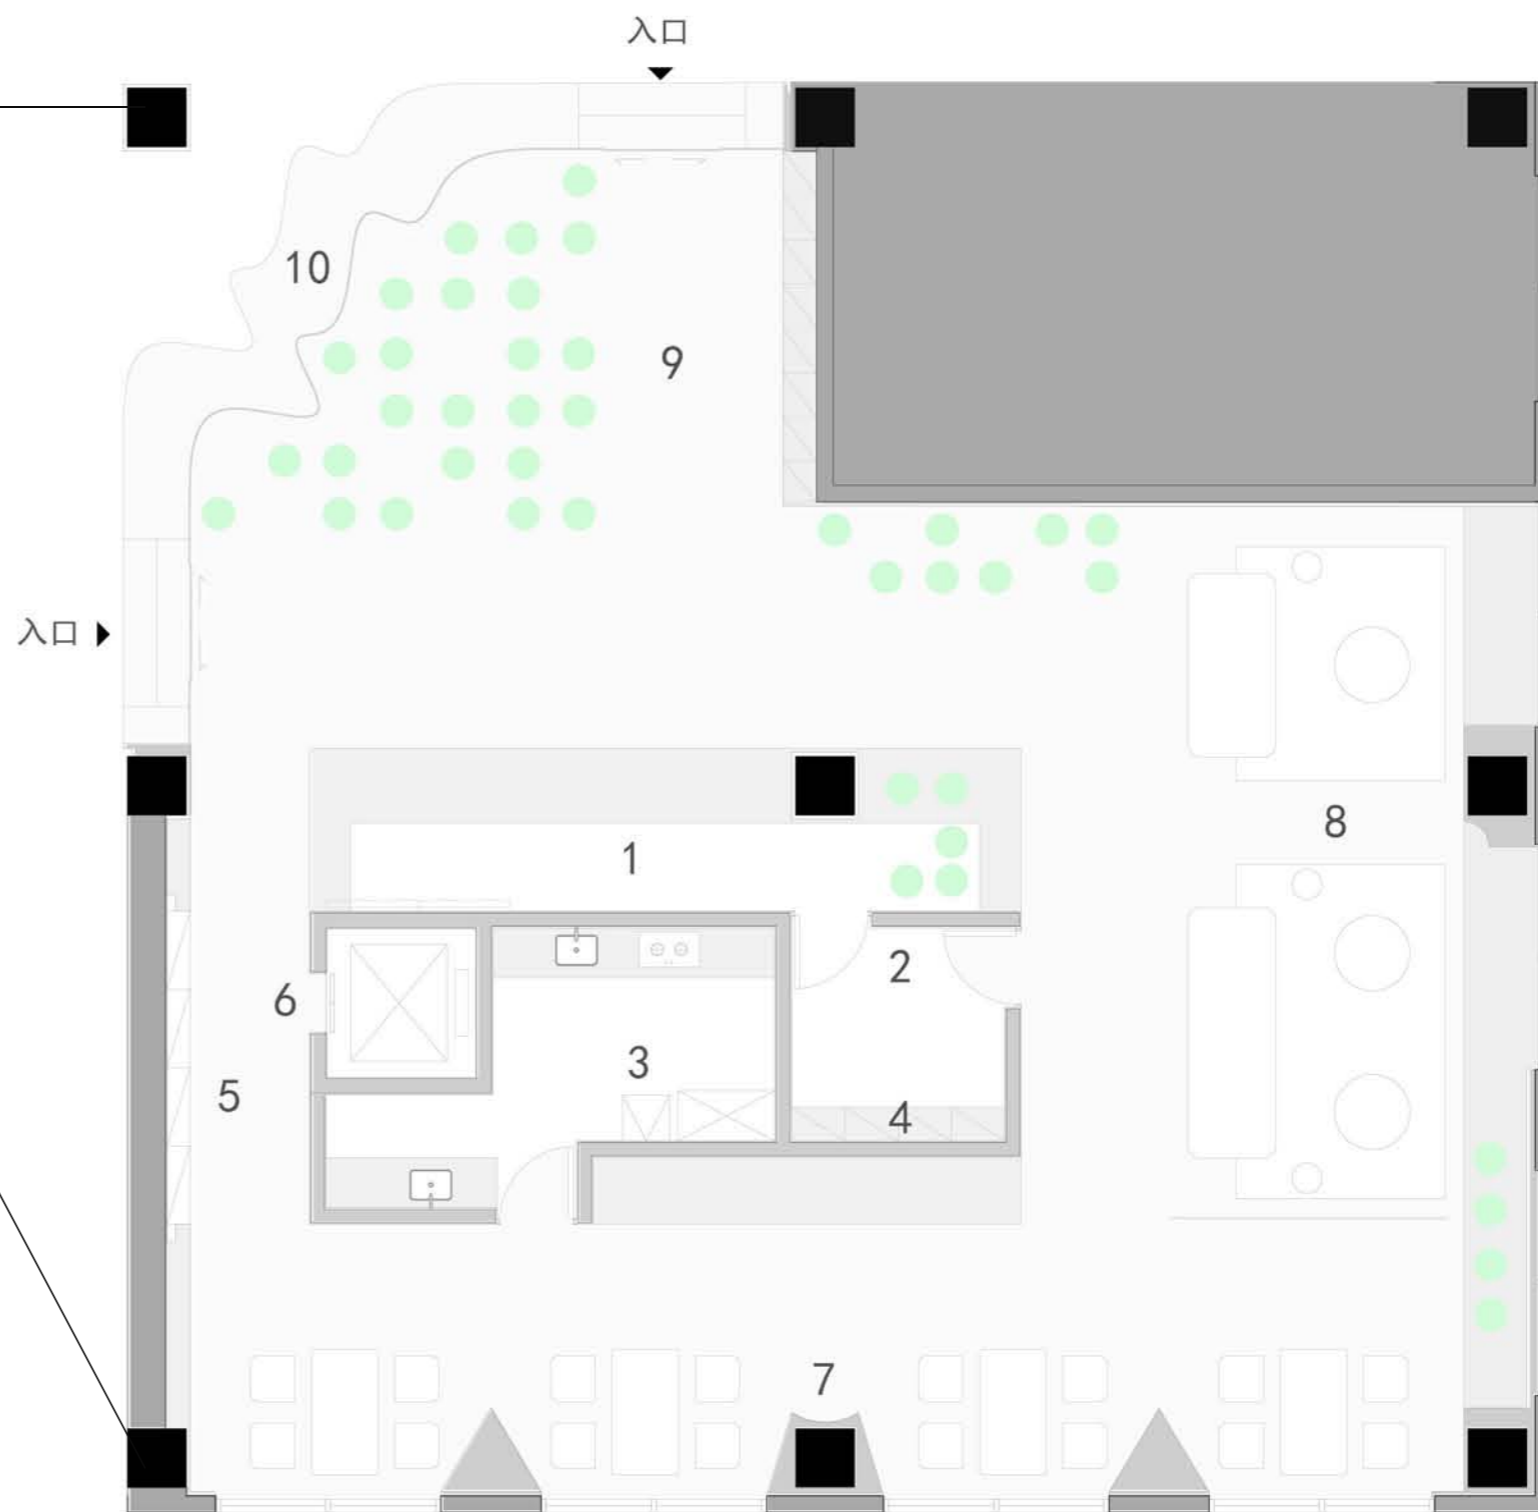

关于建筑设计（北京）事务所

- 1. 前台接待
- 2. 贵重物品存放
- 3. 备餐间
- 4. 吧台
- 5. 书吧
- 6. 电梯厅
- 7. 餐区
- 8. 休息区
- 9. 植物区
- 10. 展览区

- 1. 会议室
- 2. 布草间
- 3. 消毒间
- 4. 洗衣房
- 5. 健身房
- 6. 排烟机房
- 7. 楼梯
- 8. 电梯
- 9. 植物
- 10. 男生宿舍
- 11. 女生宿舍
- 12. 管理用房
- 13. 强电
- 14. 热水

建筑面积: 一层310.51m²、二层2951.44m²
可用面积: 一层280m²、二层2304.65m²
总房间数: 60间
内景房数量: 22间
外景房数量: 38间
大床房数量: 45间
双床房数量: 13间
套房数量: 2间
绿化面积: 61.6m²
填垫层面积: 1327.64m²
房间高: 2.7m
公共走廊高: 2.7m

等级	房型
★	A/G
★ ★	A1/B/C/H
★ ★ ★	D/L
★ ★ ★ ★	F
★ ★ ★ ★ ★	E

<p>户型分布：户型 A 房间面积：22 - 23 m² 房间长宽：8400 * 2867 卫生间面积：4.2 m² 房间个数：22 个</p>	<p>1.入口门厅：全身镜/挂衣钩/衣柜 2.洗手台：置物洗漱/洗手液/ 台下隔架吹风机/拖鞋/下置垃圾桶 3.迷你吧：制冰机/咖啡机/冰箱 4.工作台：桌垫/书椅/台灯/笔盒/纸巾盒</p>	<p>5.电视TV区：小米电视 6.床品区：靠包/搭毯 7.床头区：阅读灯/留言板/座机 8.休息区：沙发 9.浴缸：台出式龙头/圆几/垂钓灯/沐浴/洗发</p>	<p>10.淋浴区：淋浴喷头/双瓶置物架 11.卫生间：马桶/纸巾盒/毛巾架/淋浴/双瓶置物架</p>
--	---	---	--