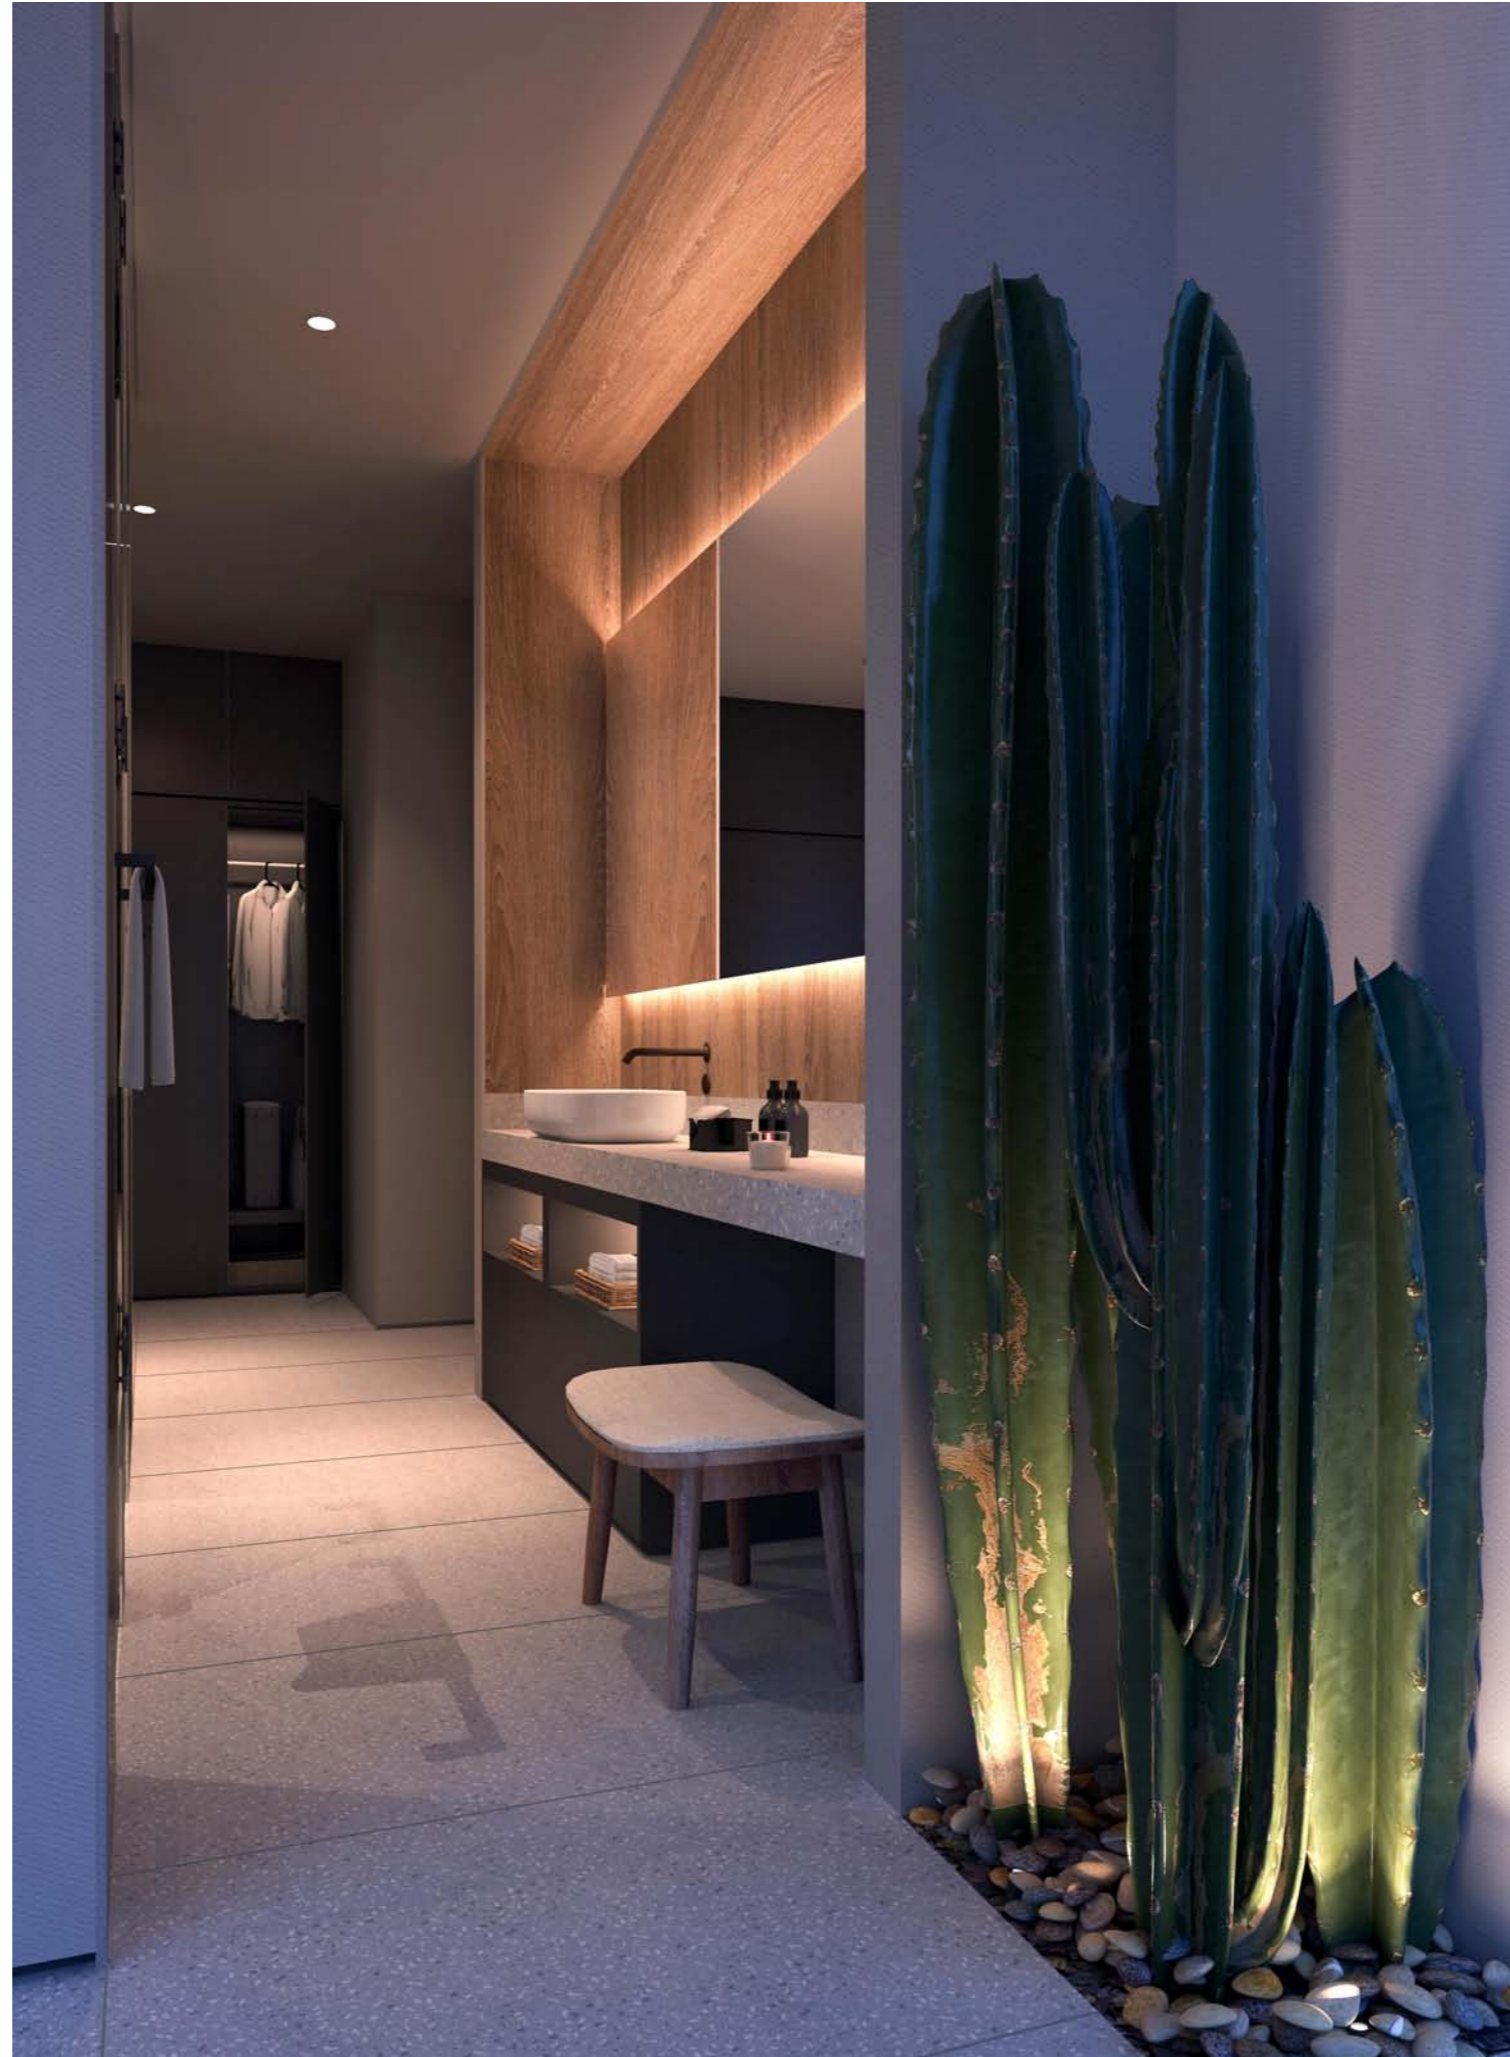

- 9.淋浴区：淋浴喷头/双瓶置物架
- 10.卫生间：马桶/纸巾盒/毛巾架/淋浴/双瓶置物架

盈舍轻奢酒店 / G 户型

<p>户型分布：户型 G 房间面积：28 m² 房间长宽：6420 * 5220 卫生间面积：3.5 m² 房间个数：1 个</p>	<p>1.入口门厅：全身镜/挂衣钩/衣柜 2.洗手台：置物洗漱/洗手液/ 台下隔架吹风机/拖鞋/下置垃圾桶 3.迷你吧：制冰机/咖啡机/冰箱 4.工作台：桌垫/书椅/台灯/笔盒/纸巾盒</p>	<p>5.床品区：靠包/搭毯/地毯 6.床头区：阅读灯/留言板/座机 7.淋浴区：淋浴喷头/双瓶置物架 8.卫生间：马桶/纸巾盒/毛巾架/淋浴/双瓶置物架</p>
--	---	--