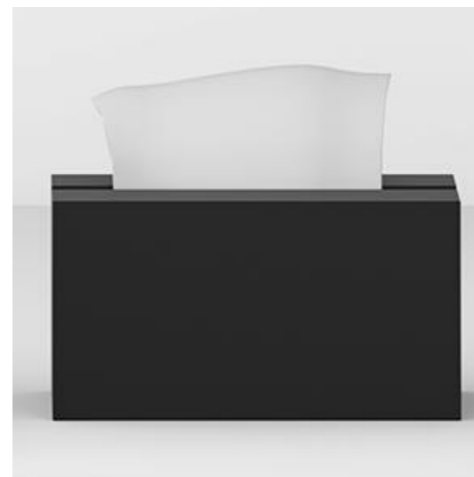

内景房白天效果

内景房夜晚效果

水磨石瓷砖

水磨石石材

无线充电

直纹木饰面

亚麻座垫

阅读灯

边几

小米
43寸电视

垃圾桶

休闲椅

双层窗帘

纸抽盒

闹钟

台灯