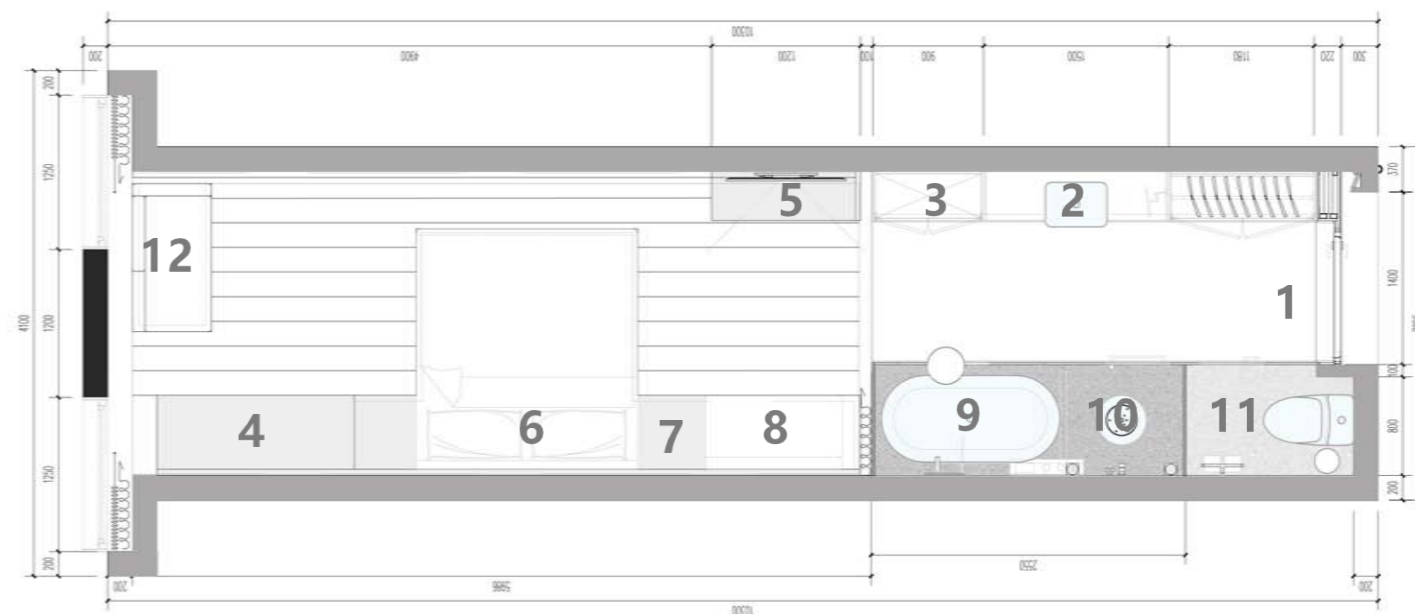

11.卫生间：马桶/纸巾盒/毛巾架/淋浴/双瓶置物架

12.休闲区：贵妃椅/圆桌/落地灯

盈舍轻奢酒店 / E户型

户型分布：户型 E
 房间面积：约 62 m²
 房间长宽：11480 * 5700
 卫生间面积：9.3 m²
 房间个数：2 个

- 1.入口门厅：全身镜/挂衣钩/衣柜
- 2.洗手台：置物洗漱/洗手液/ 台下隔架吹风机/拖鞋/下置垃圾桶
- 3.迷你吧：制冰机/咖啡机/冰箱
- 4.工作台：桌垫/书椅/台灯/笔盒/纸巾盒

- 5.电视TV区：小米电视
- 6.床品区：靠包/搭毯/地毯
- 7.床头区：阅读灯/留言板/座机
- 8.休息区：沙发/圆桌几
- 9.浴缸：台出式龙头/圆几/垂钓灯/沐浴/洗发

- 10.淋浴区：淋浴喷头/双瓶置物架
- 11.卫生间：马桶/纸巾盒/毛巾架/淋浴/双瓶置物架

盈舍轻奢酒店 / F 户型

户型分布：户型 F
 房间面积：约 55 m²
 房间长宽：10500 * 5500
 卫生间面积：8.9 m²
 房间个数：2 个

- 1.入口门厅：全身镜/挂衣钩/衣柜
- 2.洗手台：置物洗漱/洗手液/ 台下隔架吹风机/拖鞋/下置垃圾桶
- 3.迷你吧：制冰机/咖啡机/冰箱
- 4.工作台：桌垫/书椅/台灯/笔盒/纸巾盒

- 5.电视TV区：小米电视
- 6.床品区：靠包/搭毯/地毯
- 7.床头区：阅读灯/留言板/座机
- 8.休息区：沙发/圆桌几/落地灯
- 9.浴缸：台出式龙头/圆几/垂钓灯/沐浴/洗发

- 10.卫生间：马桶/纸巾盒/毛巾架/淋浴/双瓶置物架
- 11.餐吧：餐桌/餐椅

盈舍轻奢酒店 / A1户型

户型分布：户型 A 1
 房间面积：28 - 29 m²
 房间长宽：10300 * 2866
 卫生间面积：4.2 m²
 房间个数：7 个

1.入口门厅：全身镜/挂衣钩/衣柜
 2.洗手台：置物洗漱/洗手液/ 台下隔架吹风机/拖鞋/下置垃圾桶
 3.迷你吧：制冰机/咖啡机/冰箱
 4.工作台：桌垫/书椅/台灯/笔盒/纸巾盒

5.电视TV区：小米电视
 6.床品区：靠包/搭毯
 7.床头区：阅读灯/留言板/座机
 8.休息区：沙发
 9.浴缸：台出式龙头/圆几/垂钓灯/沐浴/洗发