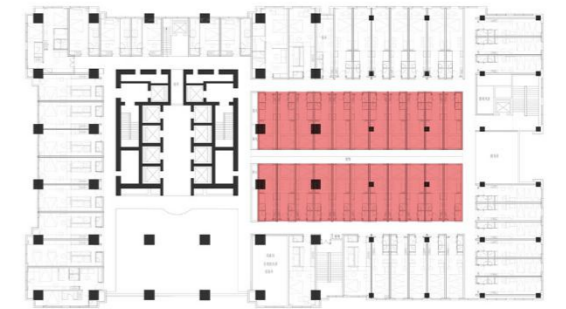

建筑面积: 一层310.51m²、二层2951.44m²
可用面积: 一层280m²、二层2304.65m²
总房间数: 60间
内景房数量: 22间
外景房数量: 38间
大床房数量: 45间
双床房数量: 13间
套房数量: 2间
绿化面积: 61.6m²
填垫层面积: 1327.64m²
房间高: 2.7m
公共走廊高: 2.7m

等级	房型
★	A/G
★ ★	A1/B/C/H
★ ★ ★	D/L
★ ★ ★ ★	F
★ ★ ★ ★ ★	E

<p>户型分布：户型 A 房间面积：22 - 23 m² 房间长宽：8400 * 2867 卫生间面积：4.2 m² 房间个数：22 个</p>	<p>1.入口门厅：全身镜/挂衣钩/衣柜 2.洗手台：置物洗漱/洗手液/ 台下隔架吹风机/拖鞋/下置垃圾桶 3.迷你吧：制冰机/咖啡机/冰箱 4.工作台：桌垫/书椅/台灯/笔盒/纸巾盒</p>	<p>5.电视TV区：小米电视 6.床品区：靠包/搭毯 7.床头区：阅读灯/留言板/座机 8.休息区：沙发 9.浴缸：台出式龙头/圆几/垂钓灯/沐浴/洗发</p>	<p>10.淋浴区：淋浴喷头/双瓶置物架 11.卫生间：马桶/纸巾盒/毛巾架/淋浴/双瓶置物架</p>
--	---	---	--