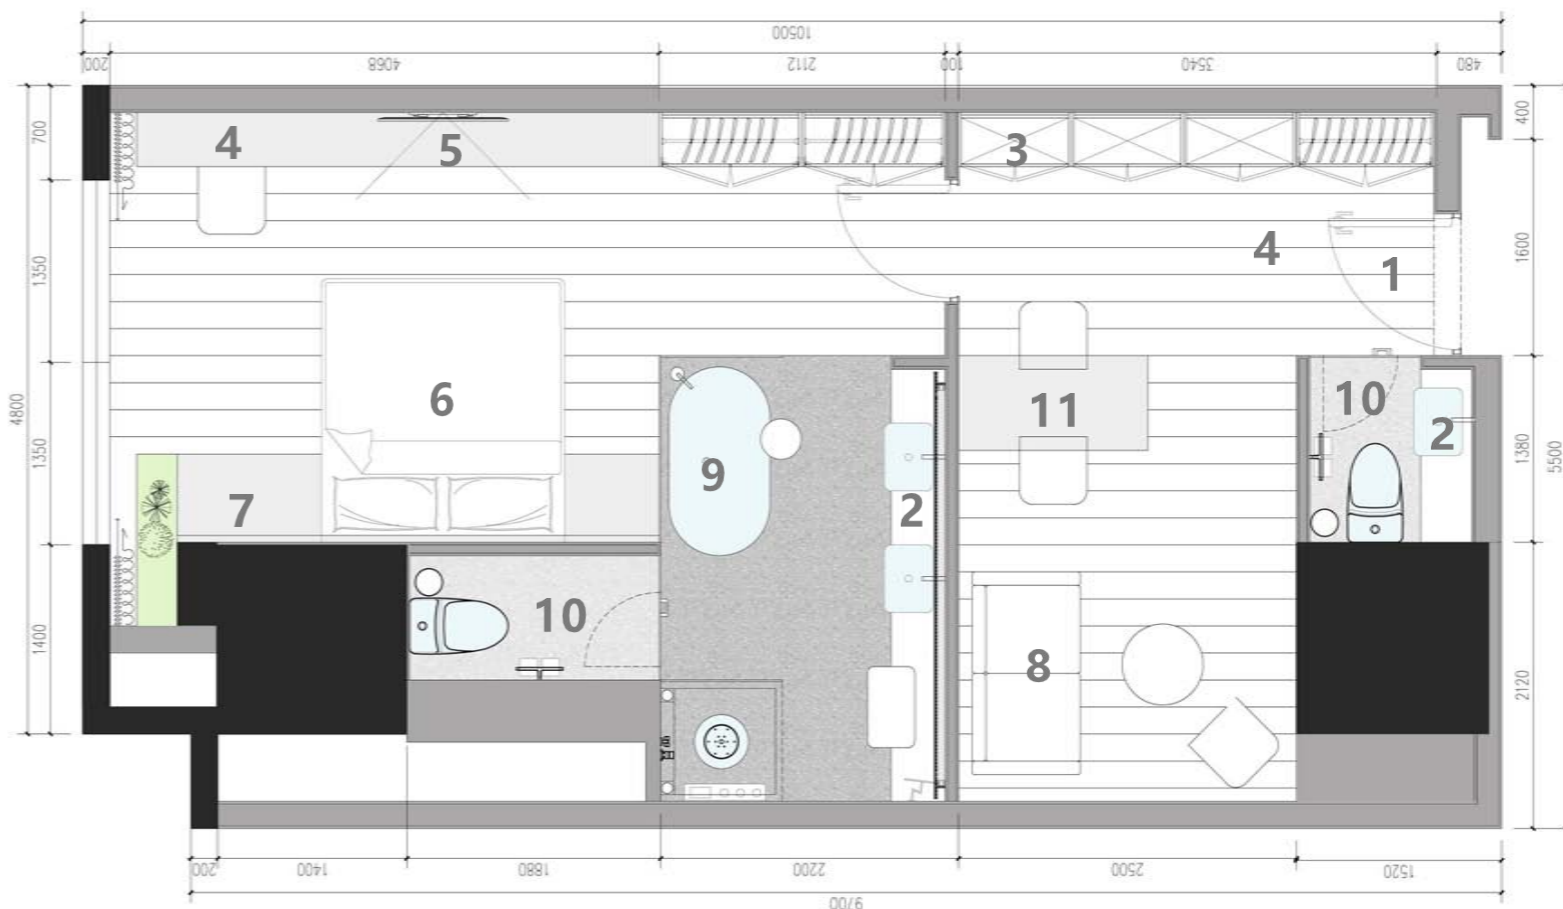

3.迷你吧：制冰机/咖啡机/冰箱

4.工作台：桌垫/书椅/台灯/笔盒/纸巾盒

5.电视TV区：小米电视

6.床品区：靠包/搭毯/地毯

7.床头区：阅读灯/留言板/座机

8.休息区：沙发/圆桌几

9.浴缸：台出式龙头/圆几/垂钓灯/沐浴/洗发

10.淋浴区：淋浴喷头/双瓶置物架

11.卫生间：马桶/纸巾盒/毛巾架/淋浴/双瓶置物架

12.休闲区：贵妃椅/圆桌/落地灯

盈舍轻奢酒店 / E户型

户型分布：户型 E
 房间面积：约 62 m²
 房间长宽：11480 * 5700
 卫生间面积：9.3 m²
 房间个数：2 个

- 1.入口门厅：全身镜/挂衣钩/衣柜
- 2.洗手台：置物洗漱/洗手液/ 台下隔架吹风机/拖鞋/下置垃圾桶
- 3.迷你吧：制冰机/咖啡机/冰箱
- 4.工作台：桌垫/书椅/台灯/笔盒/纸巾盒

- 5.电视TV区：小米电视
- 6.床品区：靠包/搭毯/地毯
- 7.床头区：阅读灯/留言板/座机
- 8.休息区：沙发/圆桌几
- 9.浴缸：台出式龙头/圆几/垂钓灯/沐浴/洗发

- 10.淋浴区：淋浴喷头/双瓶置物架
- 11.卫生间：马桶/纸巾盒/毛巾架/淋浴/双瓶置物架

盈舍轻奢酒店 / F 户型

户型分布：户型 F
 房间面积：约 55 m²
 房间长宽：10500 * 5500
 卫生间面积：8.9 m²
 房间个数：2 个

- 1.入口门厅：全身镜/挂衣钩/衣柜
- 2.洗手台：置物洗漱/洗手液/ 台下隔架吹风机/拖鞋/下置垃圾桶
- 3.迷你吧：制冰机/咖啡机/冰箱
- 4.工作台：桌垫/书椅/台灯/笔盒/纸巾盒

- 5.电视TV区：小米电视
- 6.床品区：靠包/搭毯/地毯
- 7.床头区：阅读灯/留言板/座机
- 8.休息区：沙发/圆桌几/落地灯
- 9.浴缸：台出式龙头/圆几/垂钓灯/沐浴/洗发

- 10.卫生间：马桶/纸巾盒/毛巾架/淋浴/双瓶置物架
- 11.餐吧：餐桌/餐椅