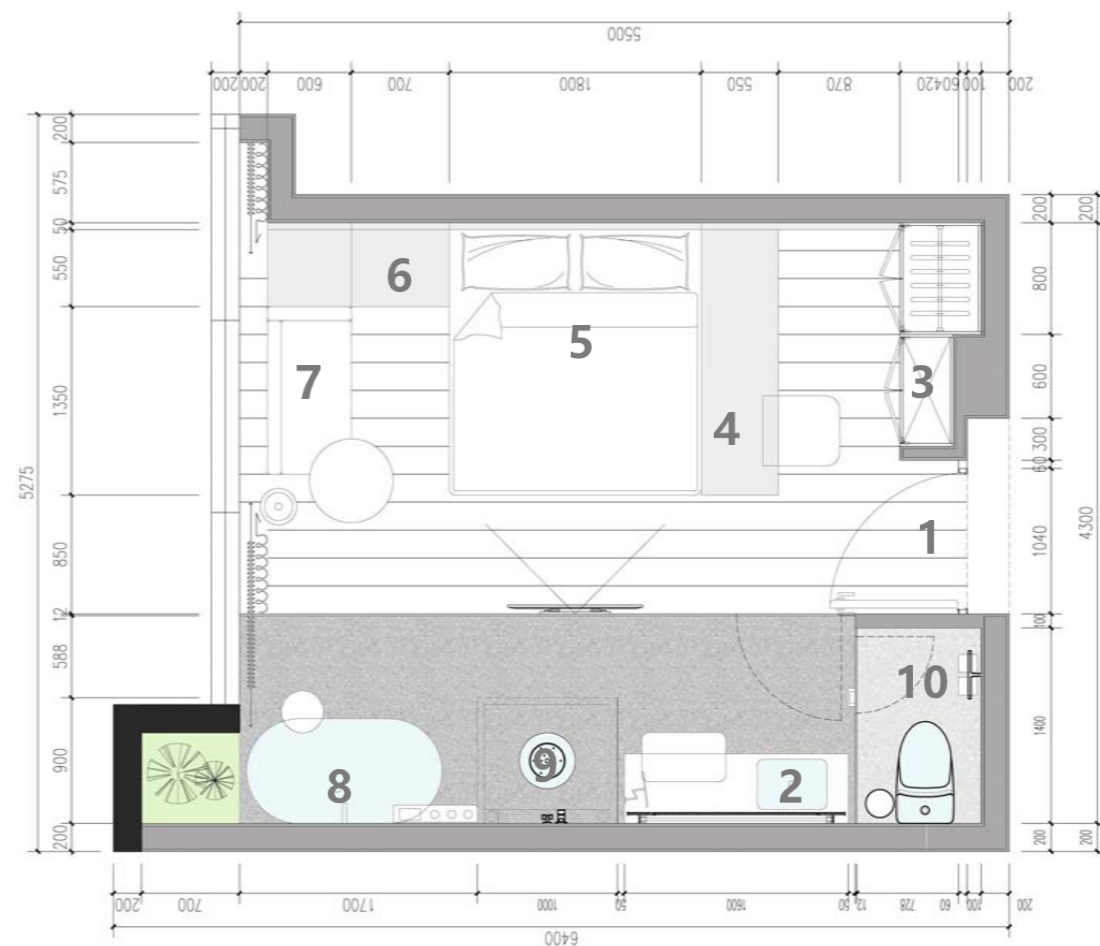

- 5.电视TV区：小米电视
- 6.床品区：靠包/搭毯/地毯
- 7.床头区：阅读灯/留言板/座机
- 8.休息区：沙发/圆桌几
- 9.浴缸：台出式龙头/圆几/垂钓灯/沐浴/洗发

- 10.淋浴区：淋浴喷头/双瓶置物架
- 11.卫生间：马桶/纸巾盒/毛巾架/淋浴/双瓶置物架

盈舍轻奢酒店 / F 户型

户型分布：户型 F
 房间面积：约 55 m²
 房间长宽：10500 * 5500
 卫生间面积：8.9 m²
 房间个数：2 个

10.淋浴区：淋浴喷头/双瓶置物架
 11.卫生间：马桶/纸巾盒/毛巾架/淋浴/双瓶置物架
 12.休闲区：休闲椅/落地灯/圆桌

盈舍轻奢酒店 / B 户型

户型分布：户型 B
 房间面积：25 - 27 m²
 房间长宽：9500 * 2867
 卫生间面积：2.8 m²
 房间个数：9 个

1.入口门厅：全身镜/挂衣钩/衣柜

2.洗手台：置物洗漱/洗手液/ 台下隔架吹风机/拖鞋/下置垃圾桶

3.迷你吧：制冰机/咖啡机/冰箱

4.工作台：桌垫/书椅/台灯/笔盒/纸巾盒

5.电视TV区：小米电视

6.床品区：靠包/搭毯/地毯

7.床头区：阅读灯/留言板/座机

8.休息区：沙发

9.茶水台：电水壶/咖啡杯/托盘

10.淋浴区：淋浴喷头/双瓶置物架

11.卫生间：马桶/纸巾盒/毛巾架/淋浴/双瓶置物架

盈舍轻奢酒店 / C户型

户型分布：户型 C
 房间面积：26 - 32 m²
 房间长宽：5700 * 4500
 卫生间面积：8 m²
 房间个数：5 个

- 1.入口门厅：全身镜/挂衣钩/衣柜
- 2.洗手台：置物洗漱/洗手液/ 台下隔架吹风机/拖鞋/下置垃圾桶
- 3.迷你吧：制冰机/咖啡机/冰箱
- 4.工作台：桌垫/书椅/台灯/笔盒/纸巾盒

- 5.床品区：靠包/搭毯/地毯
- 6.床头区：阅读灯/留言板/座机
- 7.休息区：沙发/圆桌几/落地灯
- 8.浴缸：台出式龙头/圆几/垂钓灯/沐浴/洗发