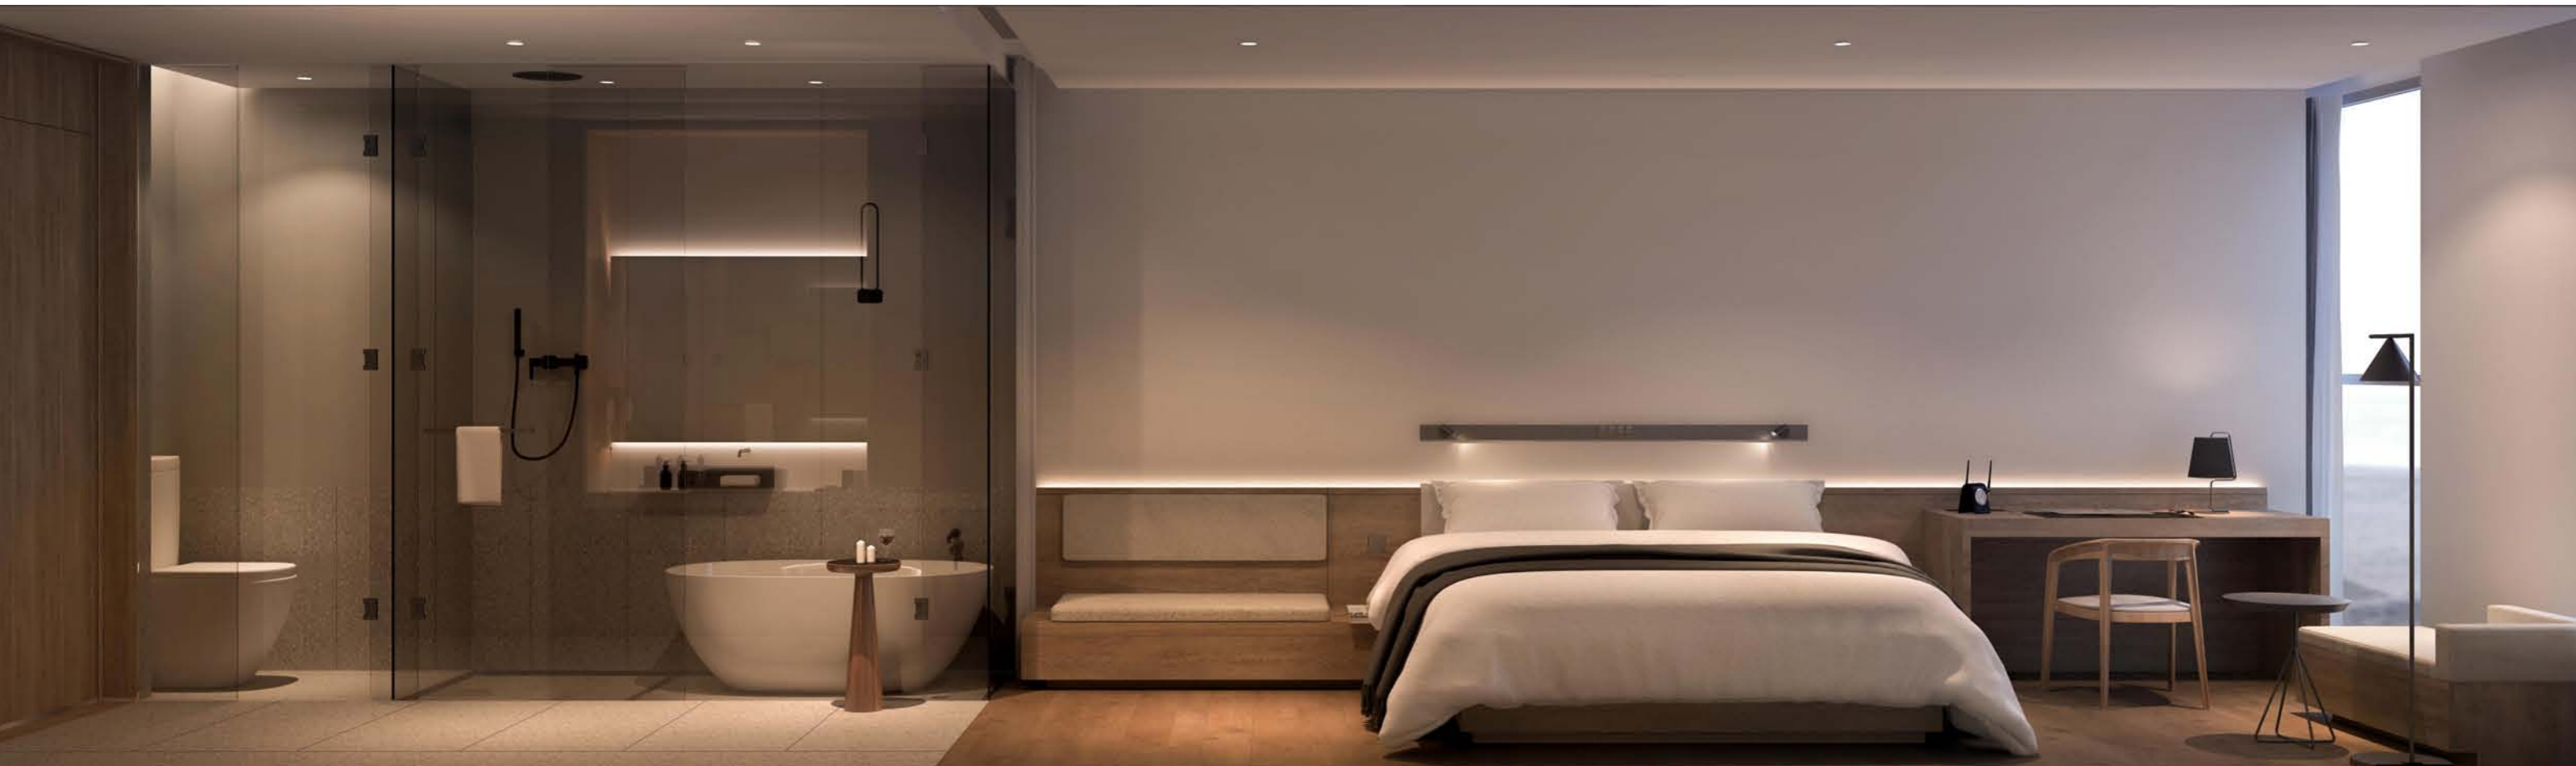

- 5.电视TV区：小米电视
- 6.床品区：靠包/搭毯/地毯
- 7.床头区：阅读灯/留言板/座机
- 8.休息区：沙发/圆桌几
- 9.浴缸：台出式龙头/圆几/垂钓灯/沐浴/洗发

- 10.淋浴区：淋浴喷头/双瓶置物架
- 11.卫生间：马桶/纸巾盒/毛巾架/淋浴/双瓶置物架

盈舍轻奢酒店 / F 户型

户型分布：户型 F
 房间面积：约 55 m²
 房间长宽：10500 * 5500
 卫生间面积：8.9 m²
 房间个数：2 个

- 1.入口门厅：全身镜/挂衣钩/衣柜
- 2.洗手台：置物洗漱/洗手液/ 台下隔架吹风机/拖鞋/下置垃圾桶
- 3.迷你吧：制冰机/咖啡机/冰箱
- 4.工作台：桌垫/书椅/台灯/笔盒/纸巾盒

- 5.电视TV区：小米电视
- 6.床品区：靠包/搭毯/地毯
- 7.床头区：阅读灯/留言板/座机
- 8.休息区：沙发/圆桌几/落地灯
- 9.浴缸：台出式龙头/圆几/垂钓灯/沐浴/洗发

- 10.卫生间：马桶/纸巾盒/毛巾架/淋浴/双瓶置物架
- 11.餐吧：餐桌/餐椅

10.淋浴区：淋浴喷头/双瓶置物架
 11.卫生间：马桶/纸巾盒/毛巾架/淋浴/双瓶置物架
 12.休闲区：休闲椅/落地灯/圆桌

盈舍轻奢酒店 / B 户型

户型分布：户型 B
 房间面积：25 - 27 m²
 房间长宽：9500 * 2867
 卫生间面积：2.8 m²
 房间个数：9 个

1.入口门厅：全身镜/挂衣钩/衣柜

2.洗手台：置物洗漱/洗手液/ 台下隔架吹风机/拖鞋/下置垃圾桶

3.迷你吧：制冰机/咖啡机/冰箱

4.工作台：桌垫/书椅/台灯/笔盒/纸巾盒

5.电视TV区：小米电视

6.床品区：靠包/搭毯/地毯

7.床头区：阅读灯/留言板/座机

8.休息区：沙发

9.茶水台：电水壶/咖啡杯/托盘

10.淋浴区：淋浴喷头/双瓶置物架

11.卫生间：马桶/纸巾盒/毛巾架/淋浴/双瓶置物架