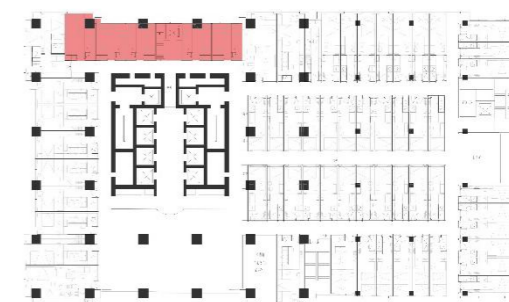

户型分布：户型 C
房间面积：26 - 32 m²
房间长宽：5700 * 4500
卫生间面积：8 m²
房间个数：5 个

- 1.入口门厅：全身镜/挂衣钩/衣柜
- 2.洗手台：置物洗漱/洗手液/ 台下隔架吹风机/拖鞋/下置垃圾桶
- 3.迷你吧：制冰机/咖啡机/冰箱
- 4.工作台：桌垫/书椅/台灯/笔盒/纸巾盒

- 5.床品区：靠包/搭毯/地毯
- 6.床头区：阅读灯/留言板/座机
- 7.休息区：沙发/圆桌几/落地灯
- 8.浴缸：台出式龙头/圆几/垂钓灯/沐浴/洗发

- 9.淋浴区：淋浴喷头/双瓶置物架
- 10.卫生间：马桶/纸巾盒/毛巾架/淋浴/双瓶置物架