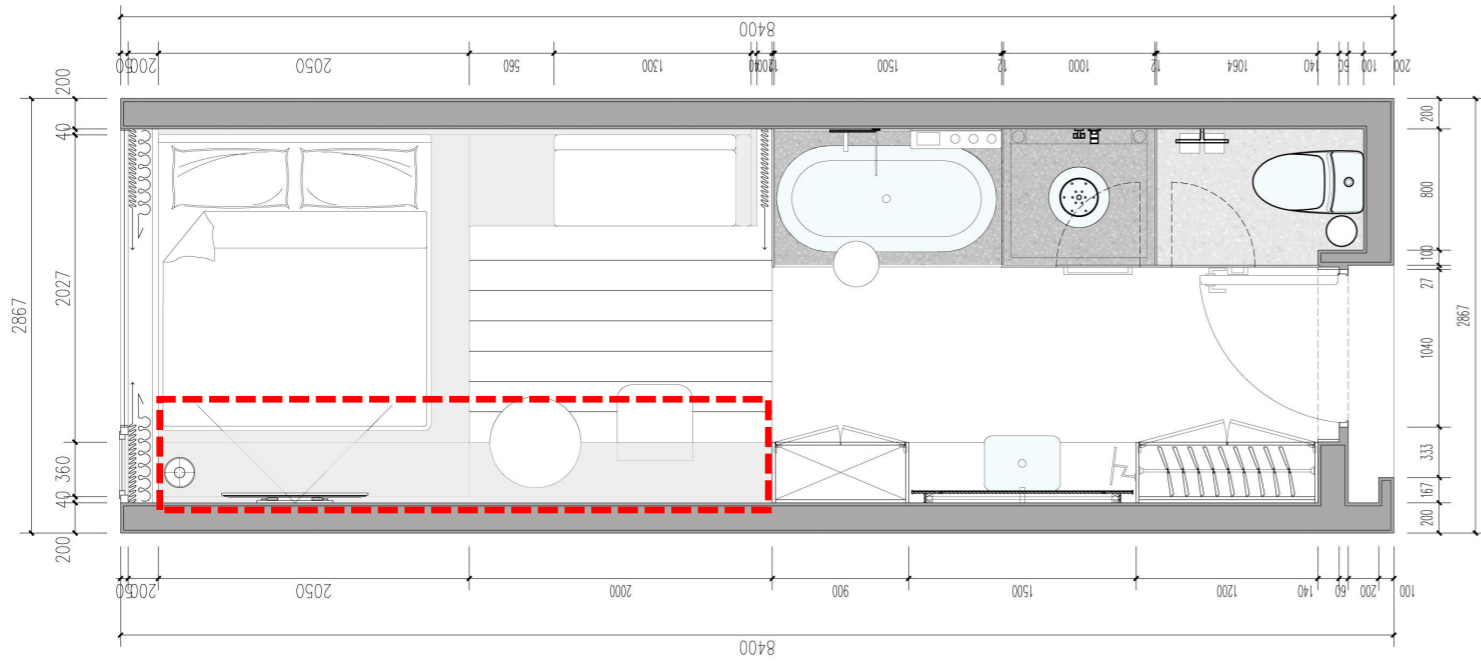

小米
43寸电视

休闲椅

双层窗帘