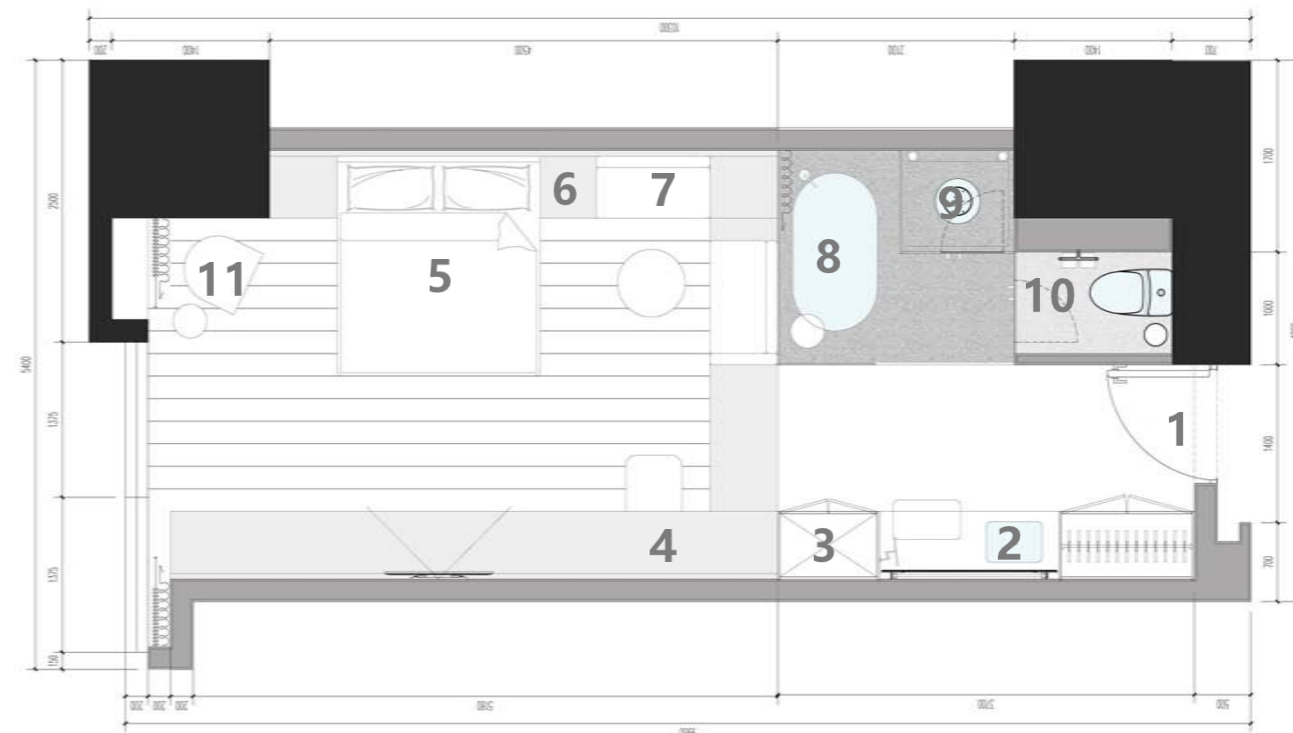

- 5.电视TV区：小米电视
- 6.床品区：靠包/搭毯/地毯
- 7.床头区：阅读灯/留言板/座机
- 8.休息区：沙发/圆桌几
- 9.浴缸：台出式龙头/圆几/垂钓灯/沐浴/洗发

- 10.淋浴区：淋浴喷头/双瓶置物架
- 11.卫生间：马桶/纸巾盒/毛巾架/淋浴/双瓶置物架

盈舍轻奢酒店 / F 户型

户型分布：户型 F
 房间面积：约 55 m²
 房间长宽：10500 * 5500
 卫生间面积：8.9 m²
 房间个数：2 个

- 9.淋浴区：淋浴喷头/双瓶置物架
- 10.卫生间：马桶/纸巾盒/毛巾架/淋浴/双瓶置物架

盈舍轻奢酒店 / G 户型

<p>户型分布：户型 G 房间面积：28 m² 房间长宽：6420 * 5220 卫生间面积：3.5 m² 房间个数：1 个</p>	<p>1.入口门厅：全身镜/挂衣钩/衣柜 2.洗手台：置物洗漱/洗手液/ 台下隔架吹风机/拖鞋/下置垃圾桶 3.迷你吧：制冰机/咖啡机/冰箱 4.工作台：桌垫/书椅/台灯/笔盒/纸巾盒</p>	<p>5.床品区：靠包/搭毯/地毯 6.床头区：阅读灯/留言板/座机 7.淋浴区：淋浴喷头/双瓶置物架 8.卫生间：马桶/纸巾盒/毛巾架/淋浴/双瓶置物架</p>
--	---	--

盈舍轻奢酒店 / H 户型

户型分布：户型 H
 房间面积：30 m²
 房间长宽：7400 * 4450
 卫生间面积：6.2 m²
 房间个数：1 个

- 1.入口门厅：全身镜/挂衣钩/衣柜
- 2.洗手台：置物洗漱/洗手液/ 台下隔架吹风机/拖鞋/下置垃圾桶
- 3.迷你吧：制冰机/咖啡机/冰箱
- 4.工作台：桌垫/书椅/台灯/笔盒/纸巾盒

- 5.床品区：靠包/搭毯/地毯
- 6.床头区：阅读灯/留言板/座机
- 7.休息区：沙发/圆桌几/落地灯
- 8.浴缸：台出式龙头/圆几/垂钓灯/沐浴/洗发

- 9.淋浴区：淋浴喷头/双瓶置物架
- 10.卫生间：马桶/纸巾盒/毛巾架/淋浴/双瓶置物架

盈舍轻奢酒店 / J户型

户型分布：户型 J
 房间面积：40 m²
 房间长宽：9980 * 4800
 卫生间面积：6.4 m²
 房间个数：1 个

1.入口门厅：全身镜/挂衣钩/衣柜
 2.洗手台：置物洗漱/洗手液/ 台下隔架吹风机/拖鞋/下置垃圾桶
 3.迷你吧：制冰机/咖啡机/冰箱
 4.工作台：桌垫/书椅/台灯/笔盒/纸巾盒