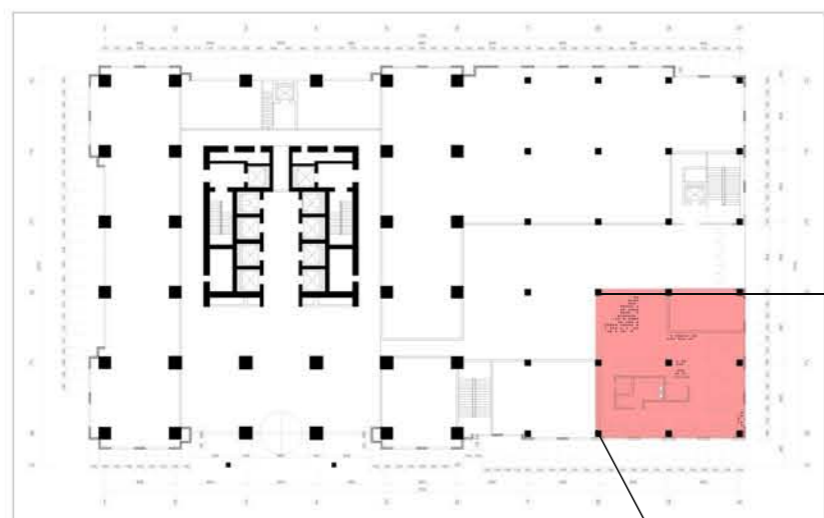

关于建筑设计（北京）事务所

- 1. 前台接待
- 2. 贵重物品存放
- 3. 备餐间
- 4. 吧台
- 5. 书吧
- 6. 电梯厅
- 7. 餐区
- 8. 休息区
- 9. 植物区
- 10. 展览区

- 1. 会议室
- 2. 布草间
- 3. 消毒间
- 4. 洗衣房
- 5. 健身房
- 6. 排烟机房
- 7. 楼梯
- 8. 电梯
- 9. 植物
- 10. 男生宿舍
- 11. 女生宿舍
- 12. 管理用房
- 13. 强电
- 14. 热水

建筑面积: 一层310.51m²、二层2951.44m²
可用面积: 一层280m²、二层2304.65m²
总房间数: 60间
内景房数量: 22间
外景房数量: 38间
大床房数量: 45间
双床房数量: 13间
套房数量: 2间
绿化面积: 61.6m²
填垫层面积: 1327.64m²
房间高: 2.7m
公共走廊高: 2.7m

等级	房型
★	A/G
★ ★	A1/B/C/H
★ ★ ★	D/L
★ ★ ★ ★	F
★ ★ ★ ★ ★	E