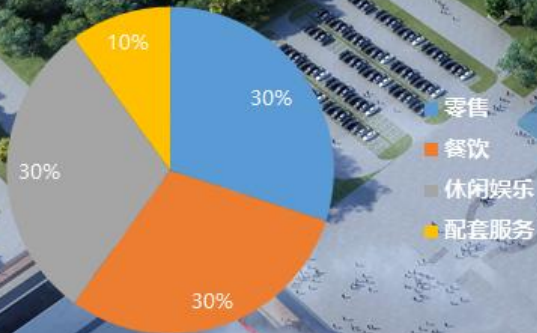

CLUB MED JOYVIEW
木舍度假村

24# ALPS 亲子主题区
多国料理、雪具雪服

24#
ALPS TIME
阿尔卑斯时光境

25# ALPS 创意生活体验馆、主题餐厅

25#

26#

ALPS TIME
阿尔卑斯时光境

26# 大型艺术创意展为主
咖啡、酒吧、雪茄吧
主题餐厅、休闲娱乐

29# OFFICE
咖啡、简餐

时光境业态结构

Club Med地中海白日方舟·太仓度假村

Club Med Urban Oasis · Taicang Resort

Club Med地中海白日方舟太仓度假村将是Club Med在国内打造的第2家地中海白日方舟度假村，规划307间客房，以雪山游历度假之旅为设计灵感，打造以室内冰雪体验为特色，适合家庭亲子、休闲度假、企业会议团建、婚宴等各类需求的度假村

Must-try Experiences