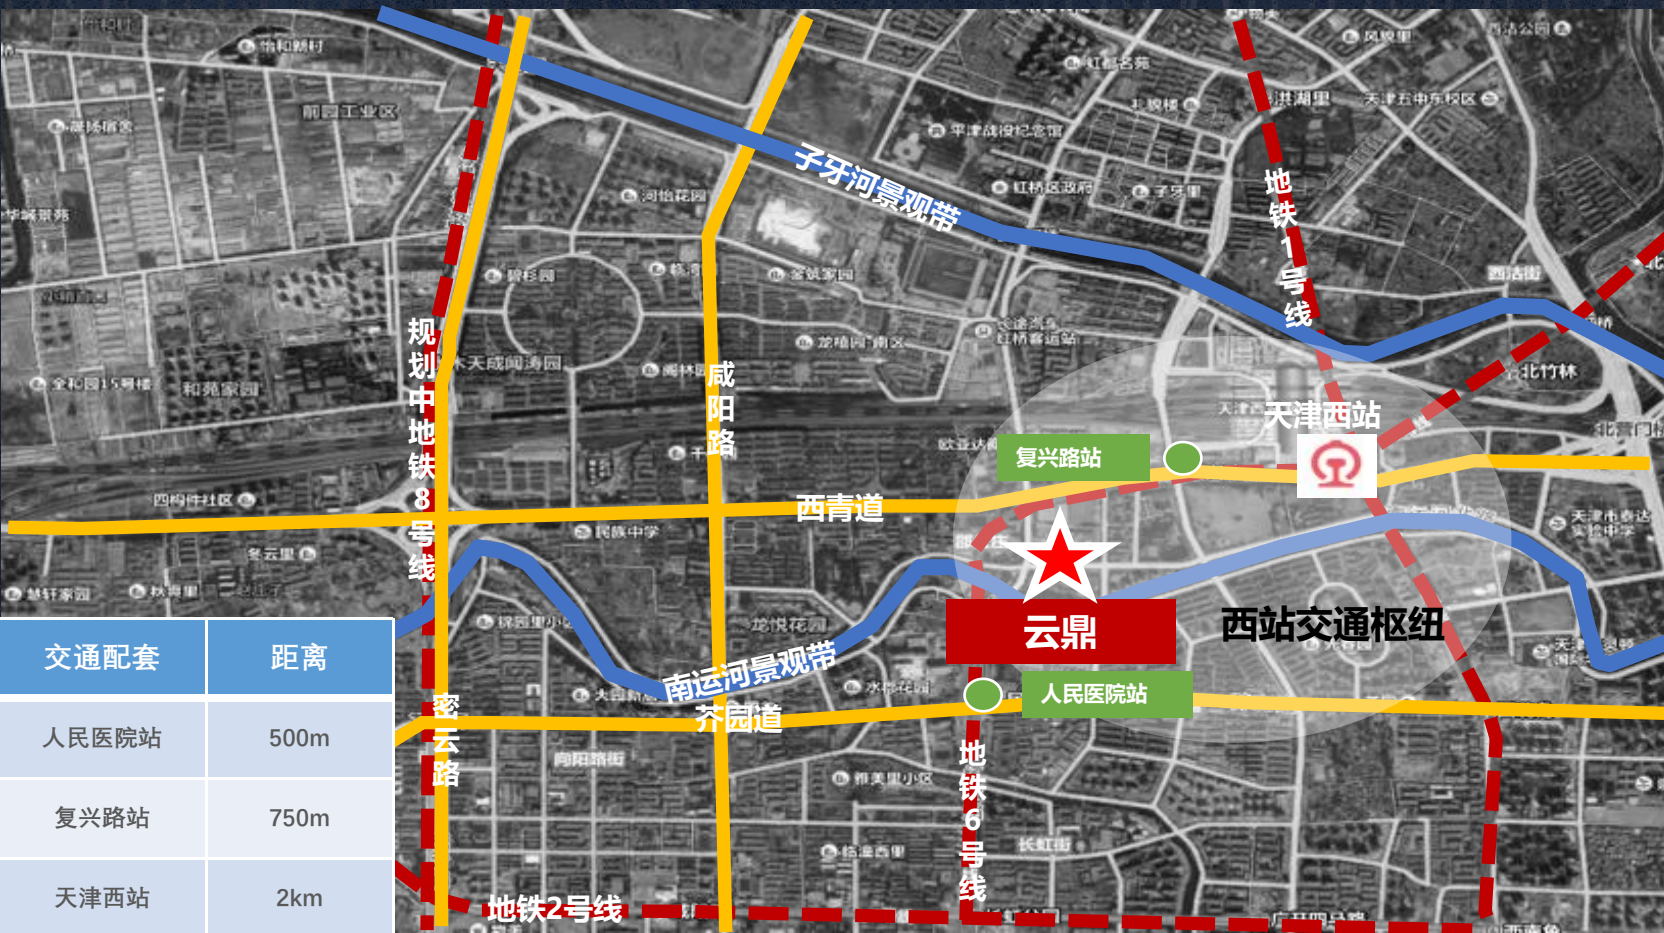

天赋河境 时代云鼎

区位发展+板块升级

西站副中心板块位于天津市中心城区西北部，**中环线以内**，紧邻天津老城厢和三岔河口，**与天津西站一河之隔**

以**西站枢纽**为依托的**新经济活力区**
以**历史文脉**为内核的**文旅体验区**
以**生态保育**为本底的**新型宜居区域**

新经济活力区结构
一河两岸 主轴贯通
三角互倚 多区互动
文化聚心、城战融合的网络空间格局

中环线内 四大商圈环绕

项目地处中环线内，一城向心所在，尽享城区繁华配套，周边四大商圈环绕（大悦城、熙悦汇、水游城、天佑城），出门近享便利繁华。

商圈+生态资源聚集

5大综合商场

2个大型商超

500米内近10个便民超市

商业配套	距离
麦德龙	350m
欧亚达	600m
水游城	1.4km
天佑城	2.2km
大悦城	3km
万达广场	4km

出行快捷方便 双地铁线路

项目距天津西站约2KM以内，多条城际高铁在此交汇，可快速到达京冀，同时，临近地铁6号线、1号线，出行方便快捷。

紧邻南运河畔 背靠西沽公园

项目坐落南运河畔，享受云河独特自然风光，又临近西沽公园，可供家里老人孩子散步玩耍，畅享生态健康生活。

天津之眼

西沽公园

长虹生态园

教育医疗 配套齐全

项目周边教育资源云集，临近红桥区第三幼儿园、邵公庄小学、咸阳路小学、民族中学、耀华中学等学校，学校近在家门口，孩子教育无忧；更有多家医院汇聚（人民医院、中医药研究附属医院、眼科医院），为一家人的健康保驾护航。

碧桂园服务 上市物业 服务成就美好生活

户业主

每年开展超

10,000 场

社区活动

商业位置

商业界面意向

项目地理位置

荣盛碧桂园云鼎项目位于红旗路与邵公庄大街交口东南侧，地处中环线旁，靠近天津西站，拥有得天独厚的地理位置；