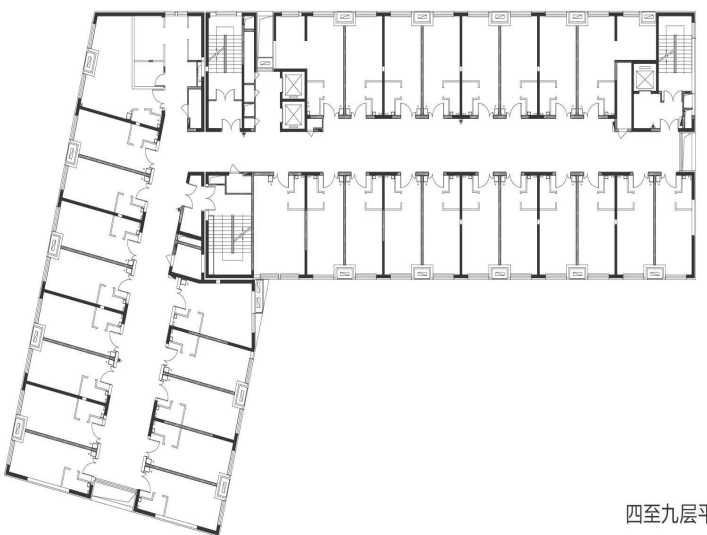

中环内 运河畔 红桥城芯 西站副中心

4-10层（平层）

2-3层（LOFT）

1层（底商）

15层（LOFT）

4-14层（平层）

2-3层（LOFT）

1层（底商）

商业户型平面图

商业 / 69-142m²金街底商

STARS SONDO

一层平面图

二层平面图

三层平面图

四至九层平面图

十一层平面图

十二至十四层平面图

感谢您的聆听

Thank you for listening