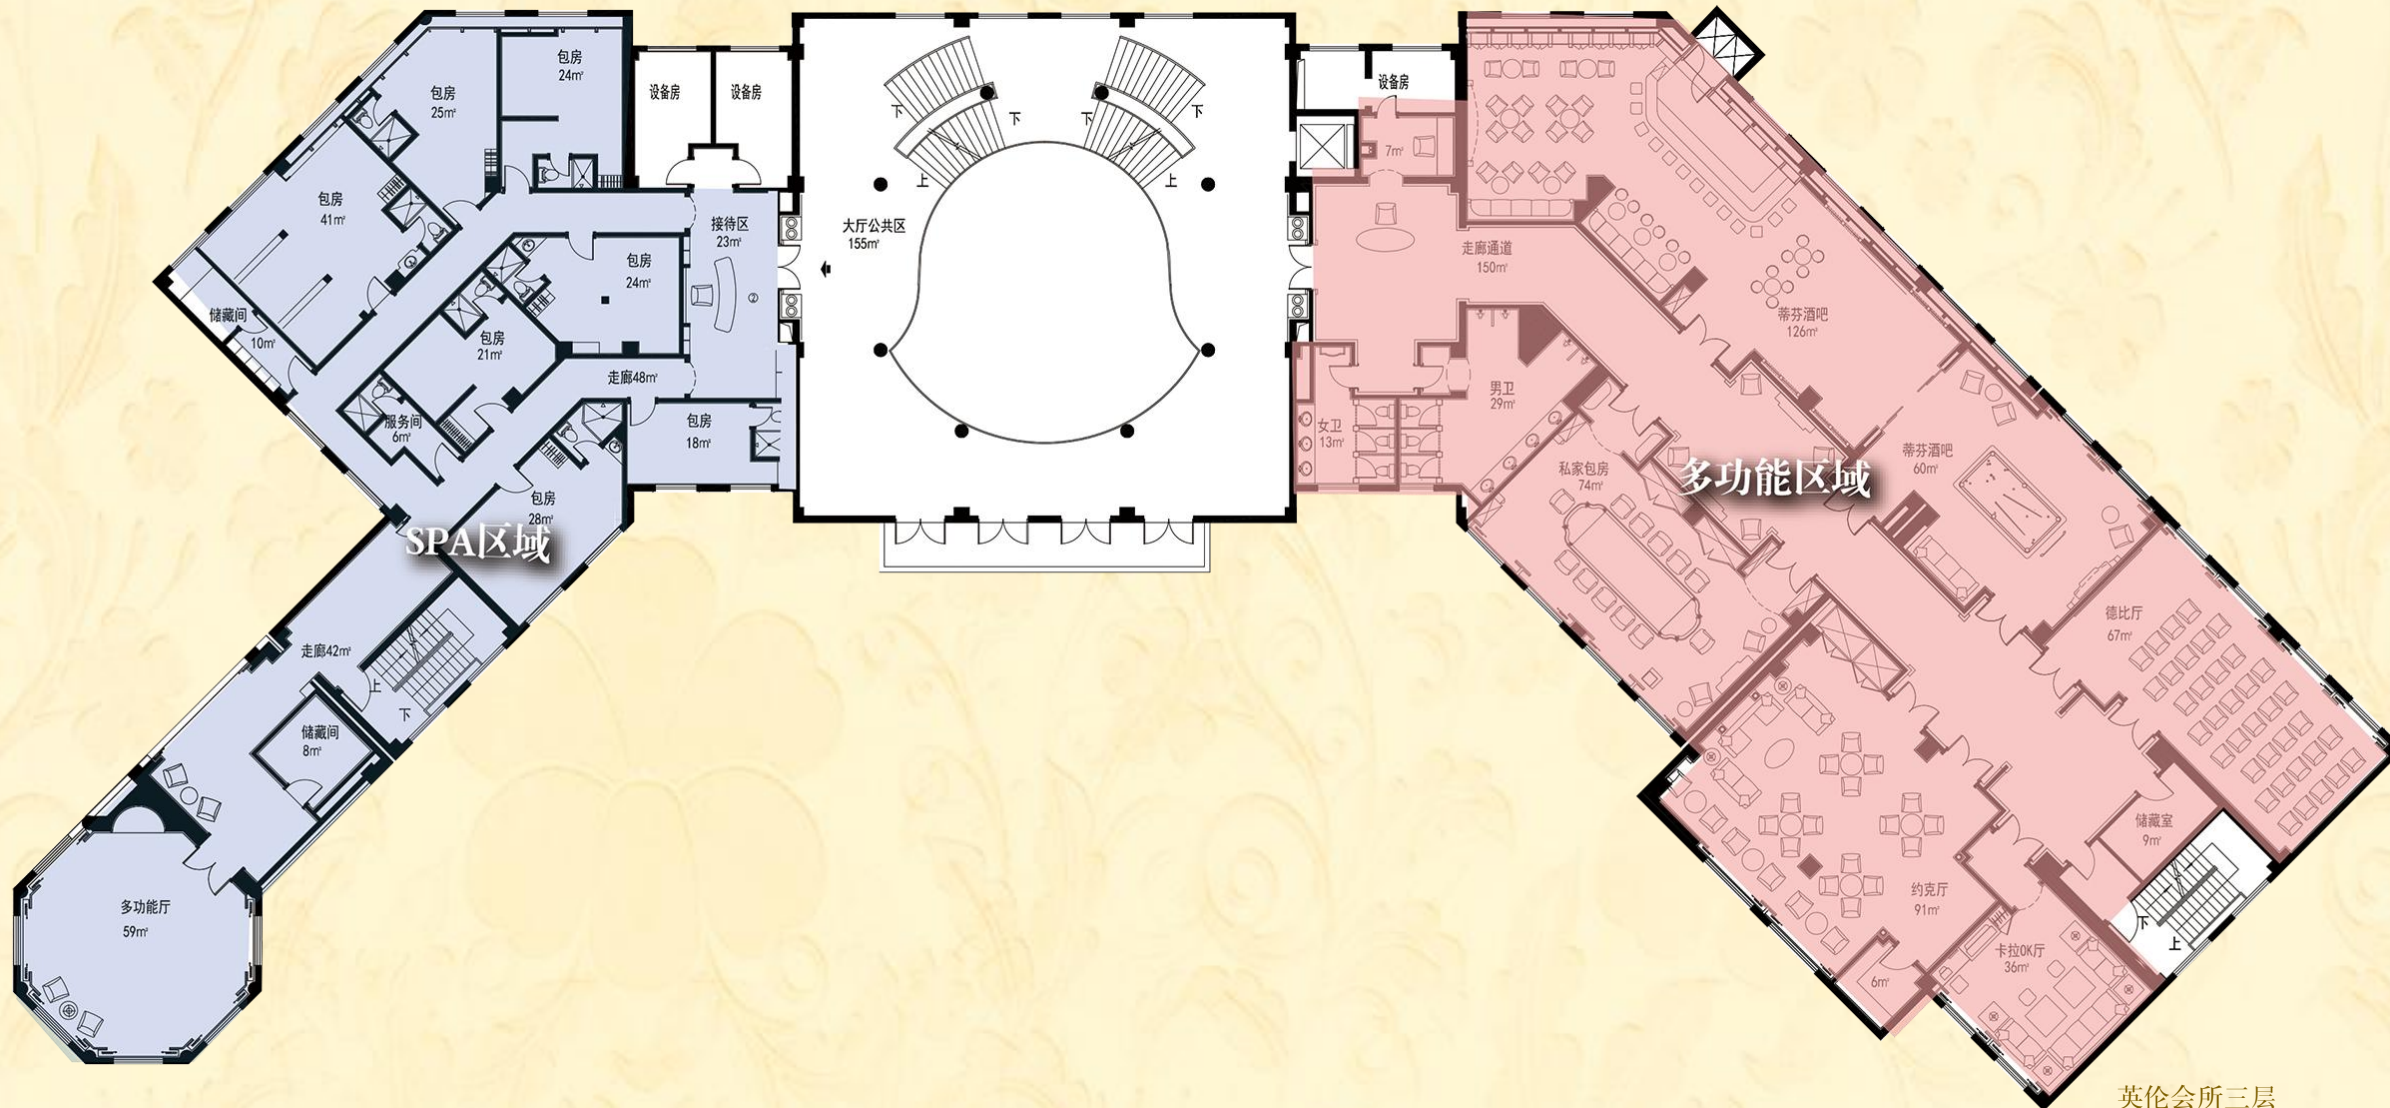

英伦会所一层

名称	泳池区域	餐饮区域	厨房区域	户外露台
面积	913m ²	1208m ²	394m ²	900m ²

英伦会所二层

名称	泳池服务区域	多功能区域
面积	422.9m ²	658.5m ²

英伦会所三层

名称	SPA区域	多功能区域
面积	377m ²	668m ²

英伦会所四层

名称	健身房区域	皇家宴会厅区域
面积	241m ²	579m ²

英伦会所B1层

名称	办公区域	备用区域
面积	447m ²	339m ²

地址/上海闵行区华漕镇金丰路588弄

Address: Lane 588, Jinfeng Rd.,

Huacao Town, Minhang District, Shanghai