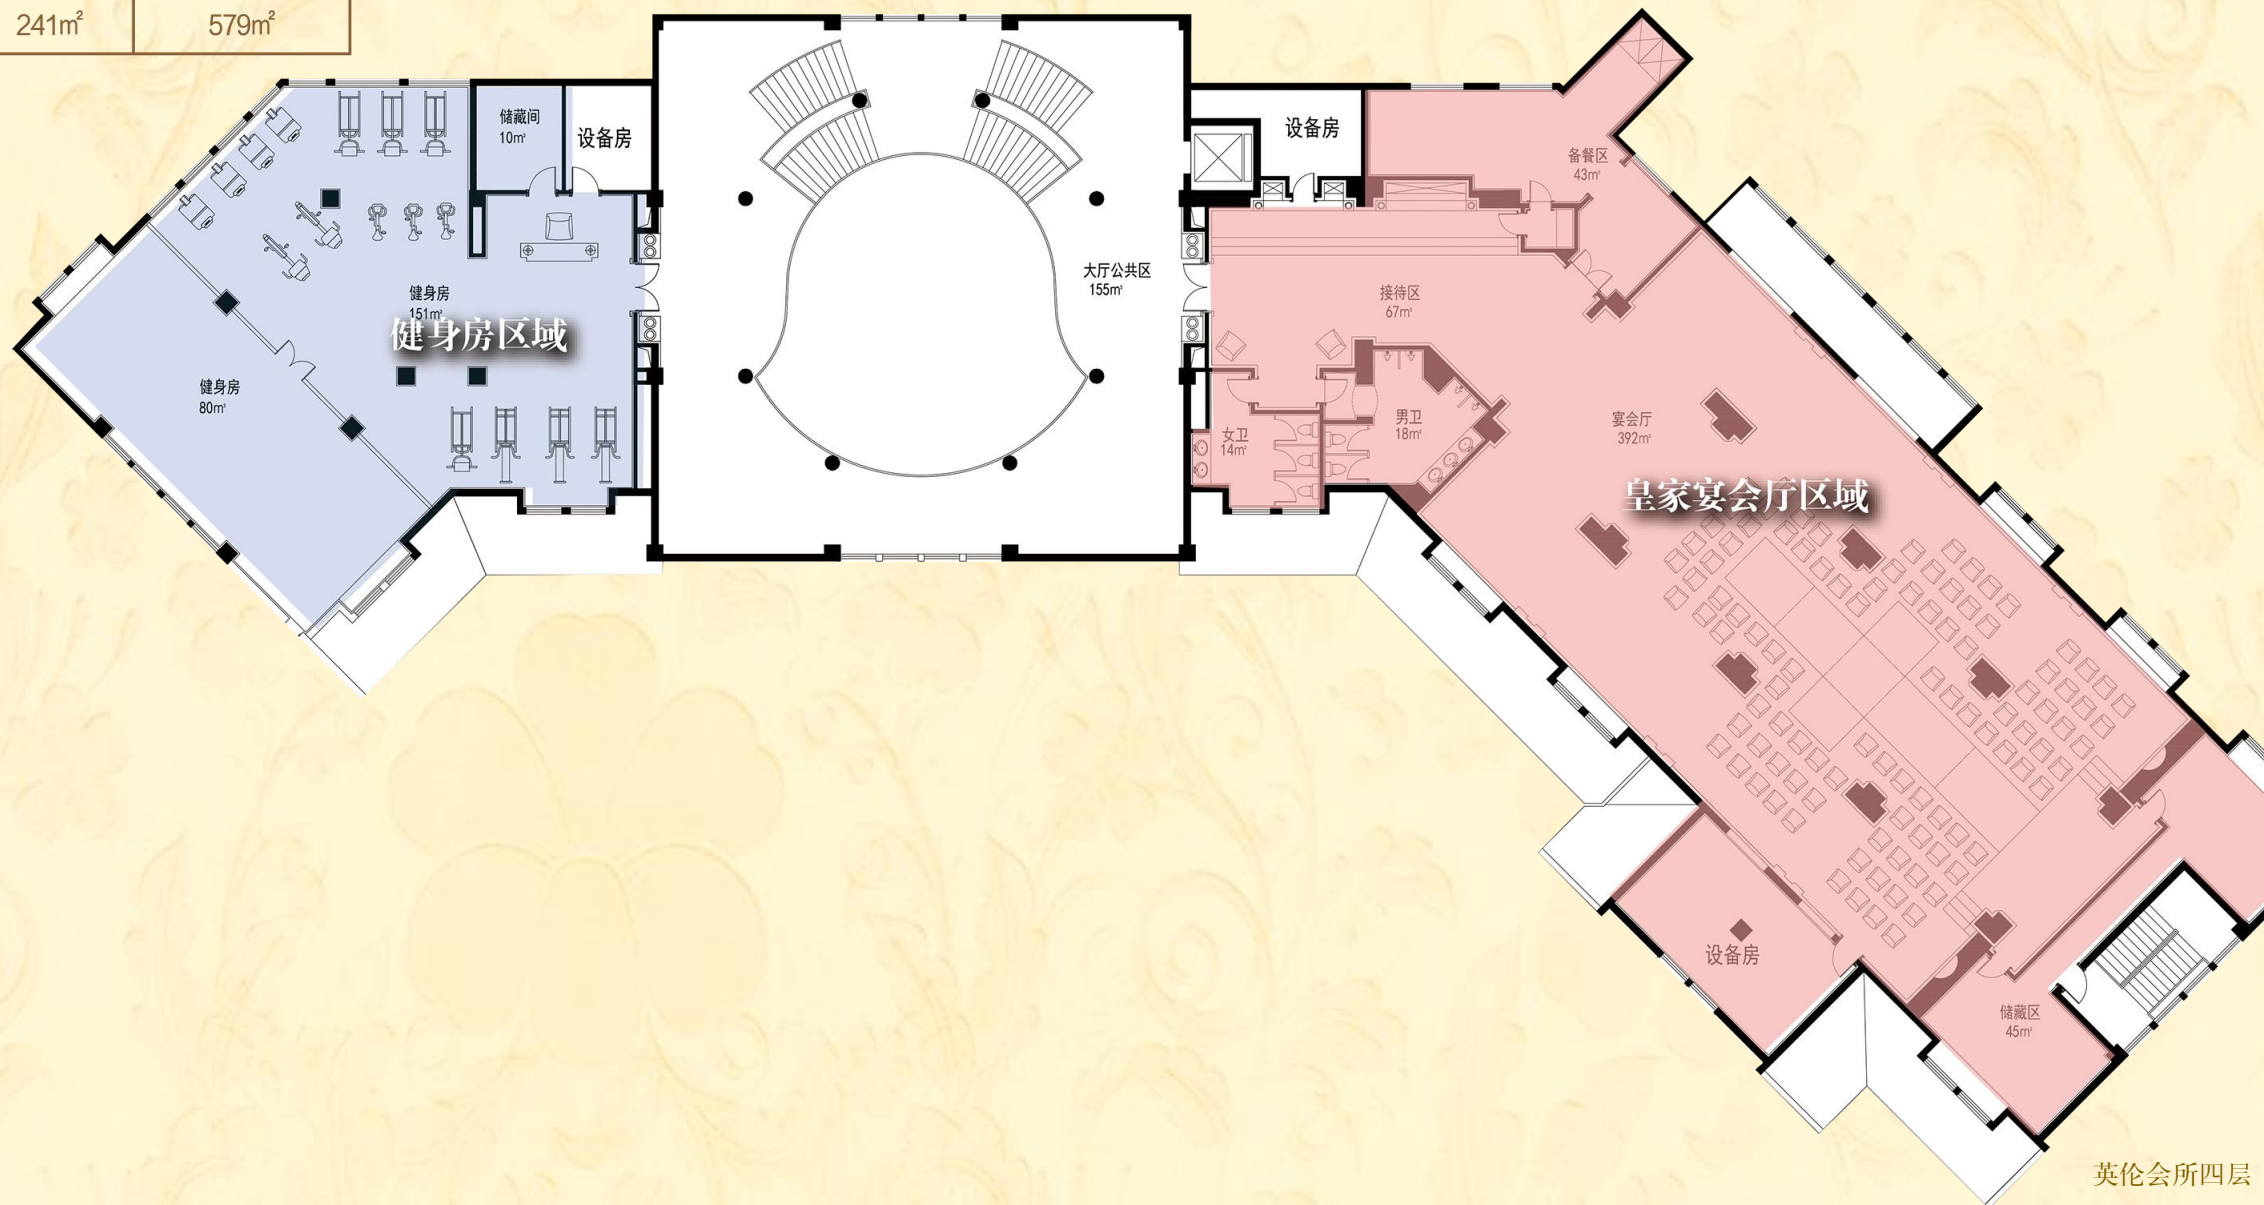

英伦会所一层

名称	泳池区域	餐饮区域	厨房区域	户外露台
面积	913m ²	1208m ²	394m ²	900m ²

英伦会所二层

名称	泳池服务区域	多功能区域
面积	422.9m ²	658.5m ²

英伦会所三层

名称	SPA区域	多功能区域
面积	377m ²	668m ²

英伦会所四层

名称	健身房区域	皇家宴会厅区域
面积	241m ²	579m ²

英伦会所B1层

名称	办公区域	备用区域
面积	447m ²	339m ²

地址/上海闵行区华漕镇金丰路588弄

Address: Lane 588, Jinfeng Rd.,

Huacao Town, Minhang District, Shanghai