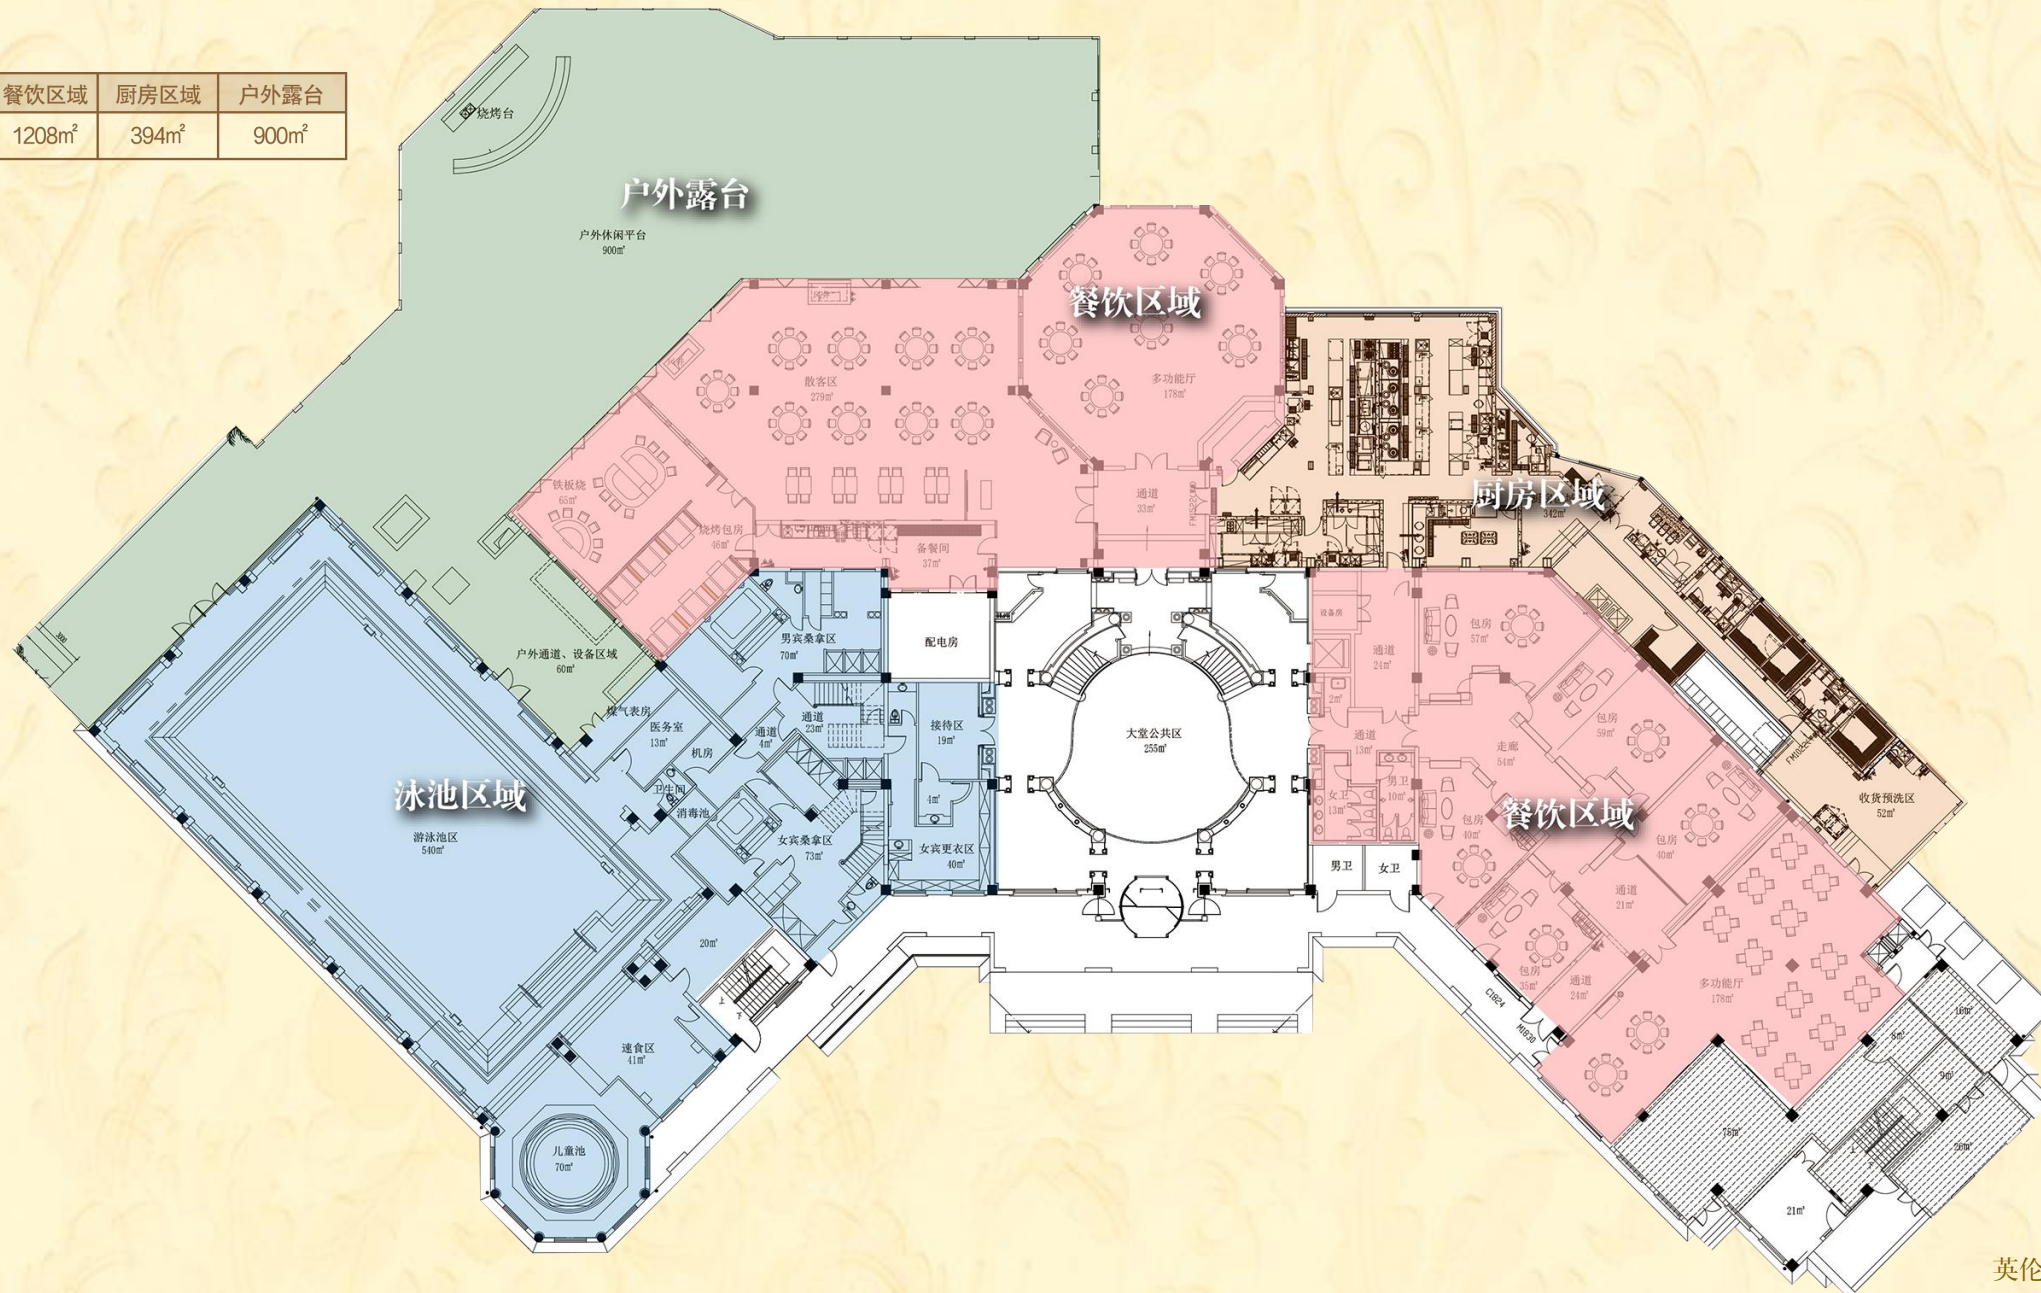

英伦会所一层

名称	泳池区域	餐饮区域	厨房区域	户外露台
面积	913m ²	1208m ²	394m ²	900m ²

英伦会所二层

名称	泳池服务区域	多功能区域
面积	422.9m ²	658.5m ²

英伦会所三层

名称	SPA区域	多功能区域
面积	377m ²	668m ²

英伦会所四层

名称	健身房区域	皇家宴会厅区域
面积	241m ²	579m ²

英伦会所B1层

名称	办公区域	备用区域
面积	447m ²	339m ²

地址/上海闵行区华漕镇金丰路588弄

Address: Lane 588, Jinfeng Rd.,

Huacao Town, Minhang District, Shanghai