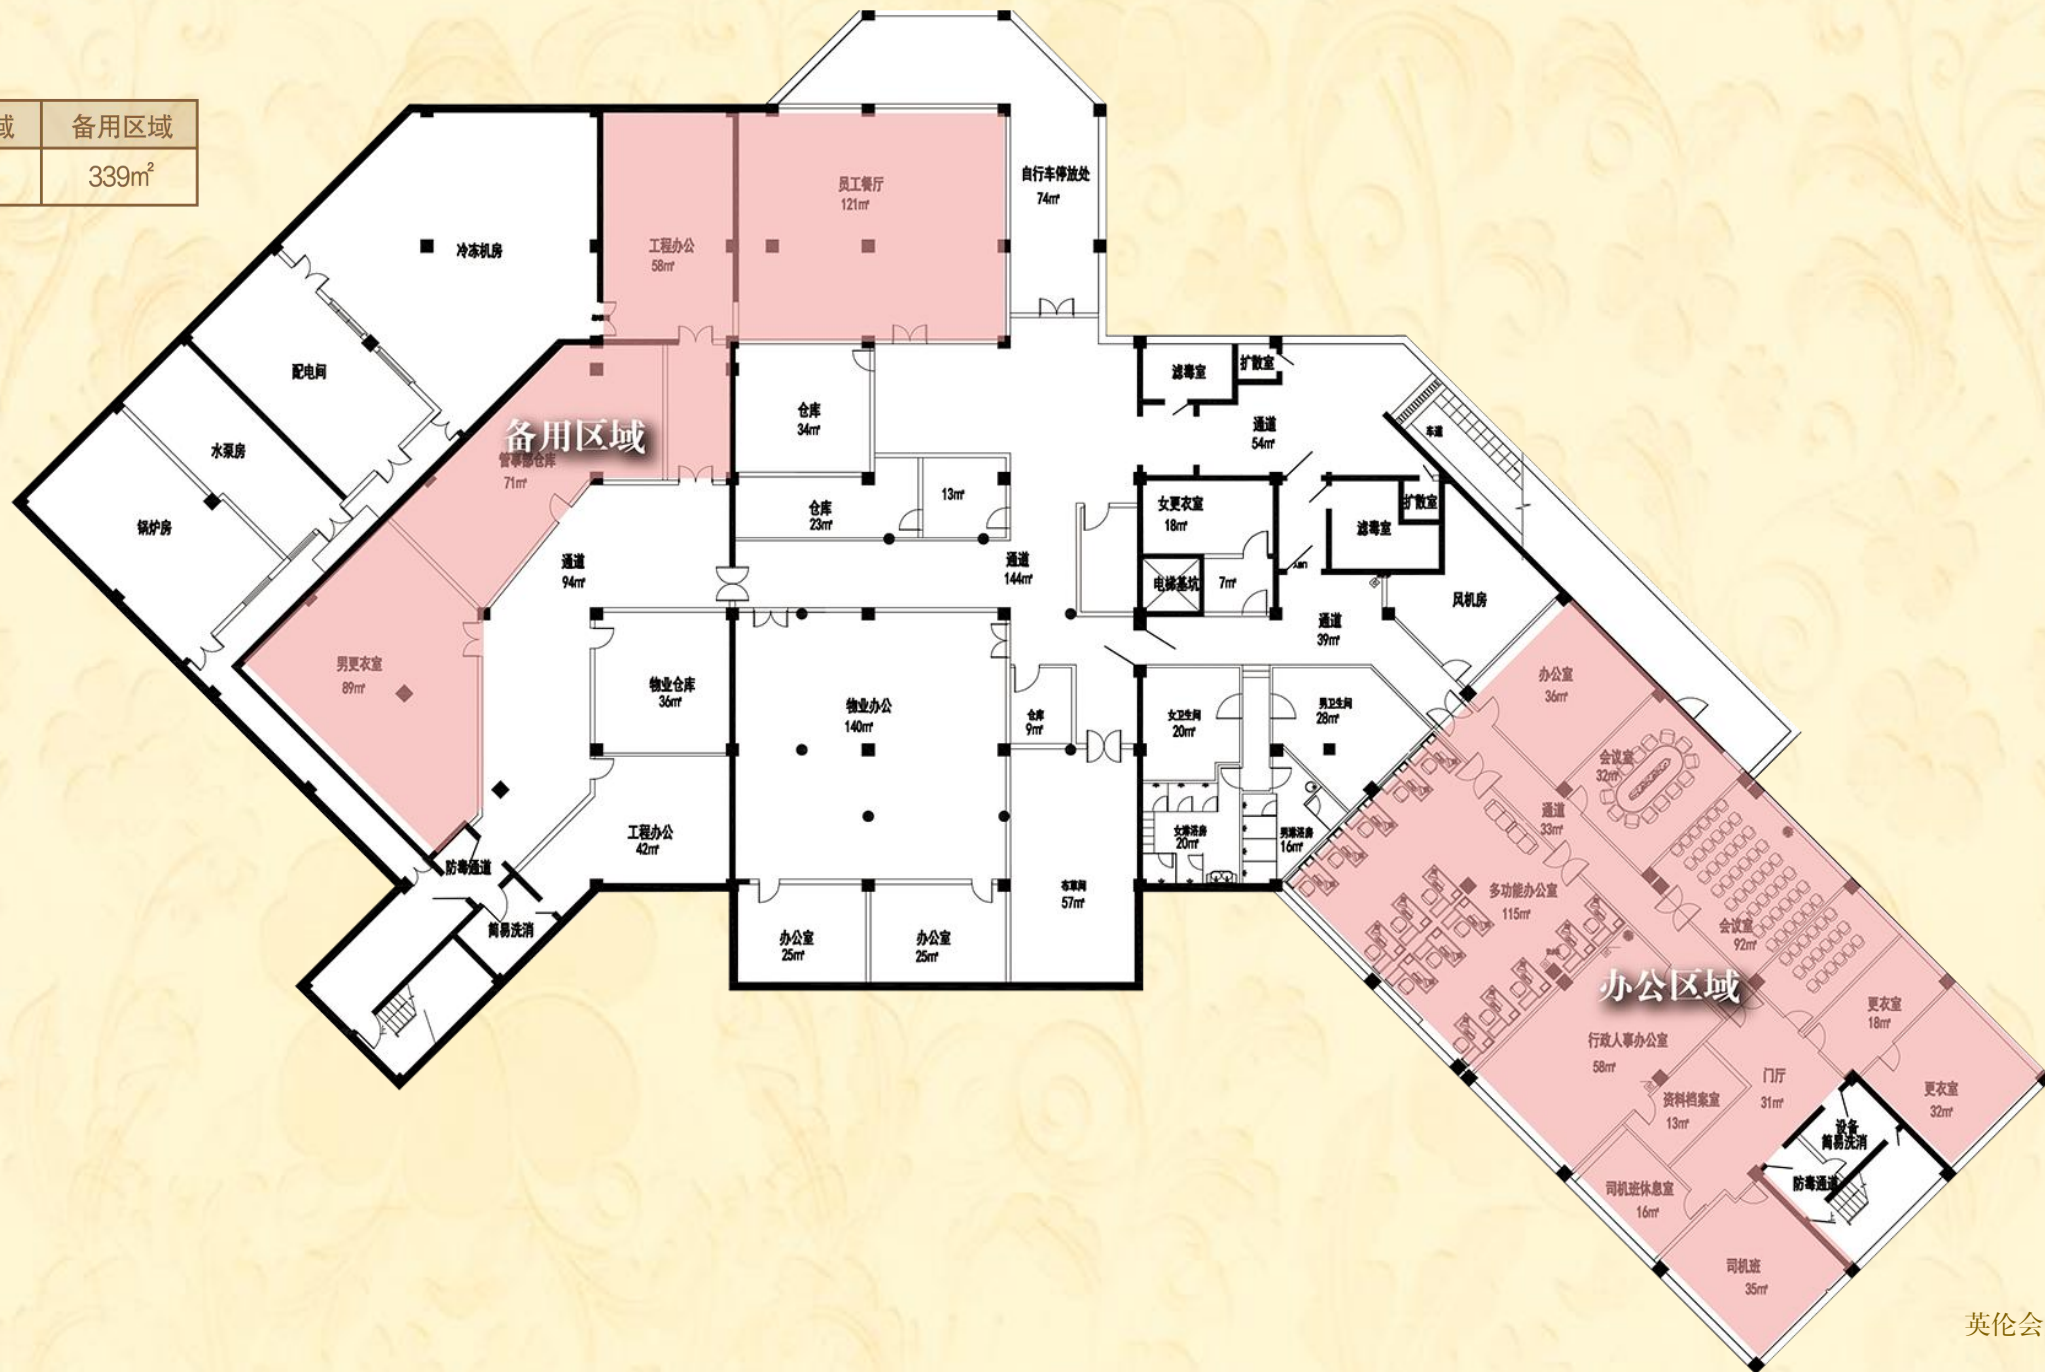

英伦会所一层

名称	泳池区域	餐饮区域	厨房区域	户外露台
面积	913m ²	1208m ²	394m ²	900m ²

英伦会所二层

名称	泳池服务区域	多功能区域
面积	422.9m ²	658.5m ²

英伦会所三层

名称	SPA区域	多功能区域
面积	377m ²	668m ²

英伦会所四层

名称	健身房区域	皇家宴会厅区域
面积	241m ²	579m ²

英伦会所B1层

名称	办公区域	备用区域
面积	447m ²	339m ²

地址/上海闵行区华漕镇金丰路588弄

Address: Lane 588, Jinfeng Rd.,

Huacao Town, Minhang District, Shanghai