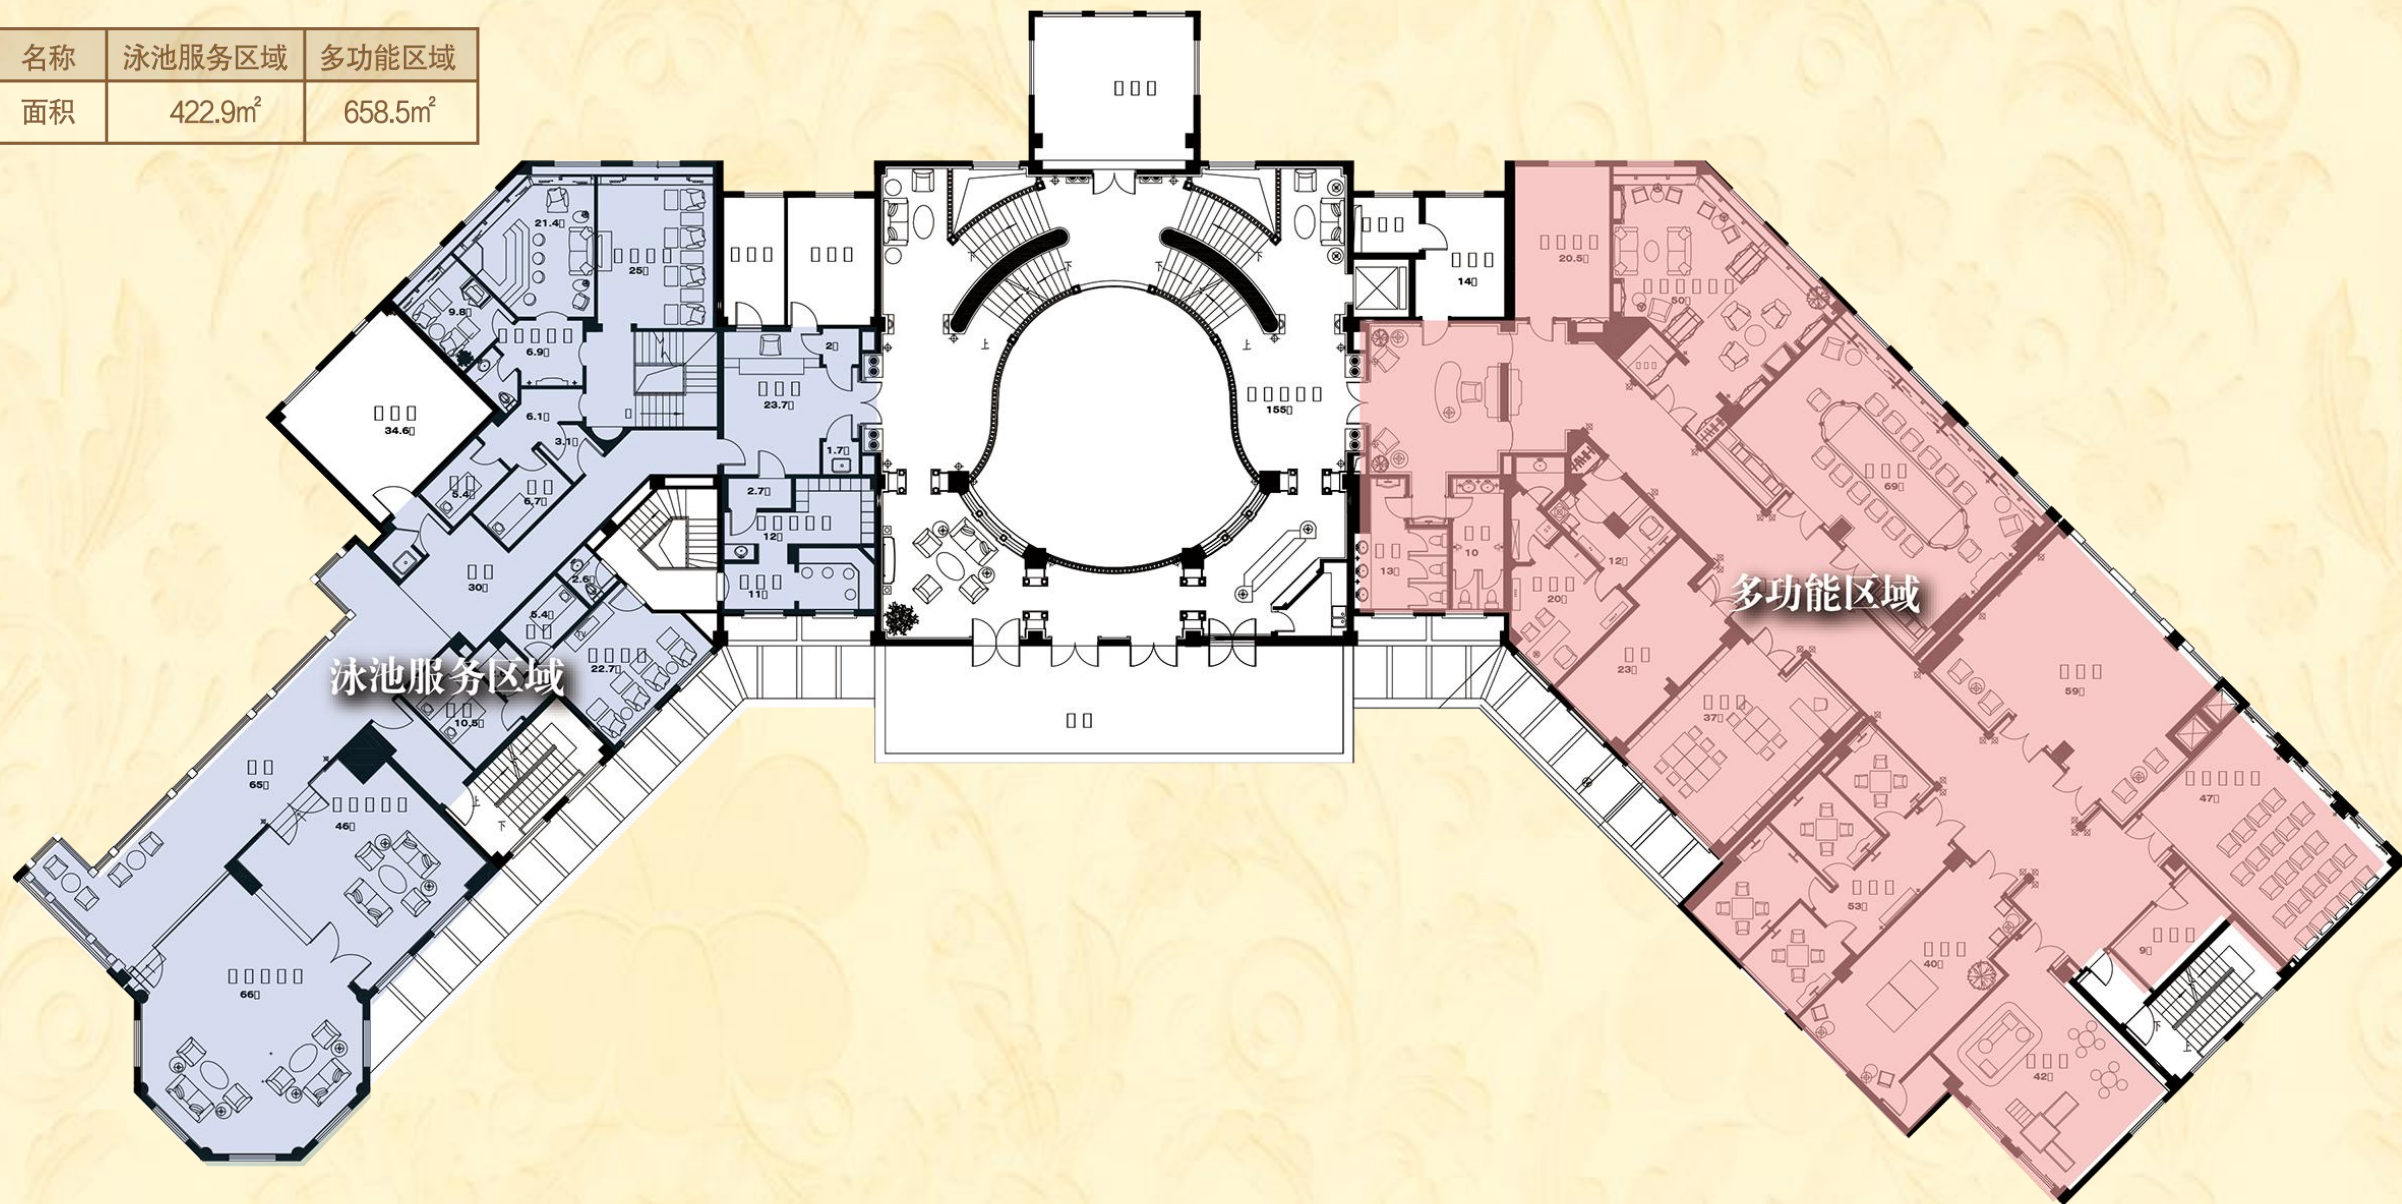

英伦会所一层

名称	泳池区域	餐饮区域	厨房区域	户外露台
面积	913m ²	1208m ²	394m ²	900m ²

英伦会所二层

名称	泳池服务区域	多功能区域
面积	422.9m ²	658.5m ²

英伦会所三层

名称	SPA区域	多功能区域
面积	377m ²	668m ²

英伦会所四层

名称	健身房区域	皇家宴会厅区域
面积	241m ²	579m ²

英伦会所B1层

名称	办公区域	备用区域
面积	447m ²	339m ²

地址/上海闵行区华漕镇金丰路588弄

Address: Lane 588, Jinfeng Rd.,

Huacao Town, Minhang District, Shanghai