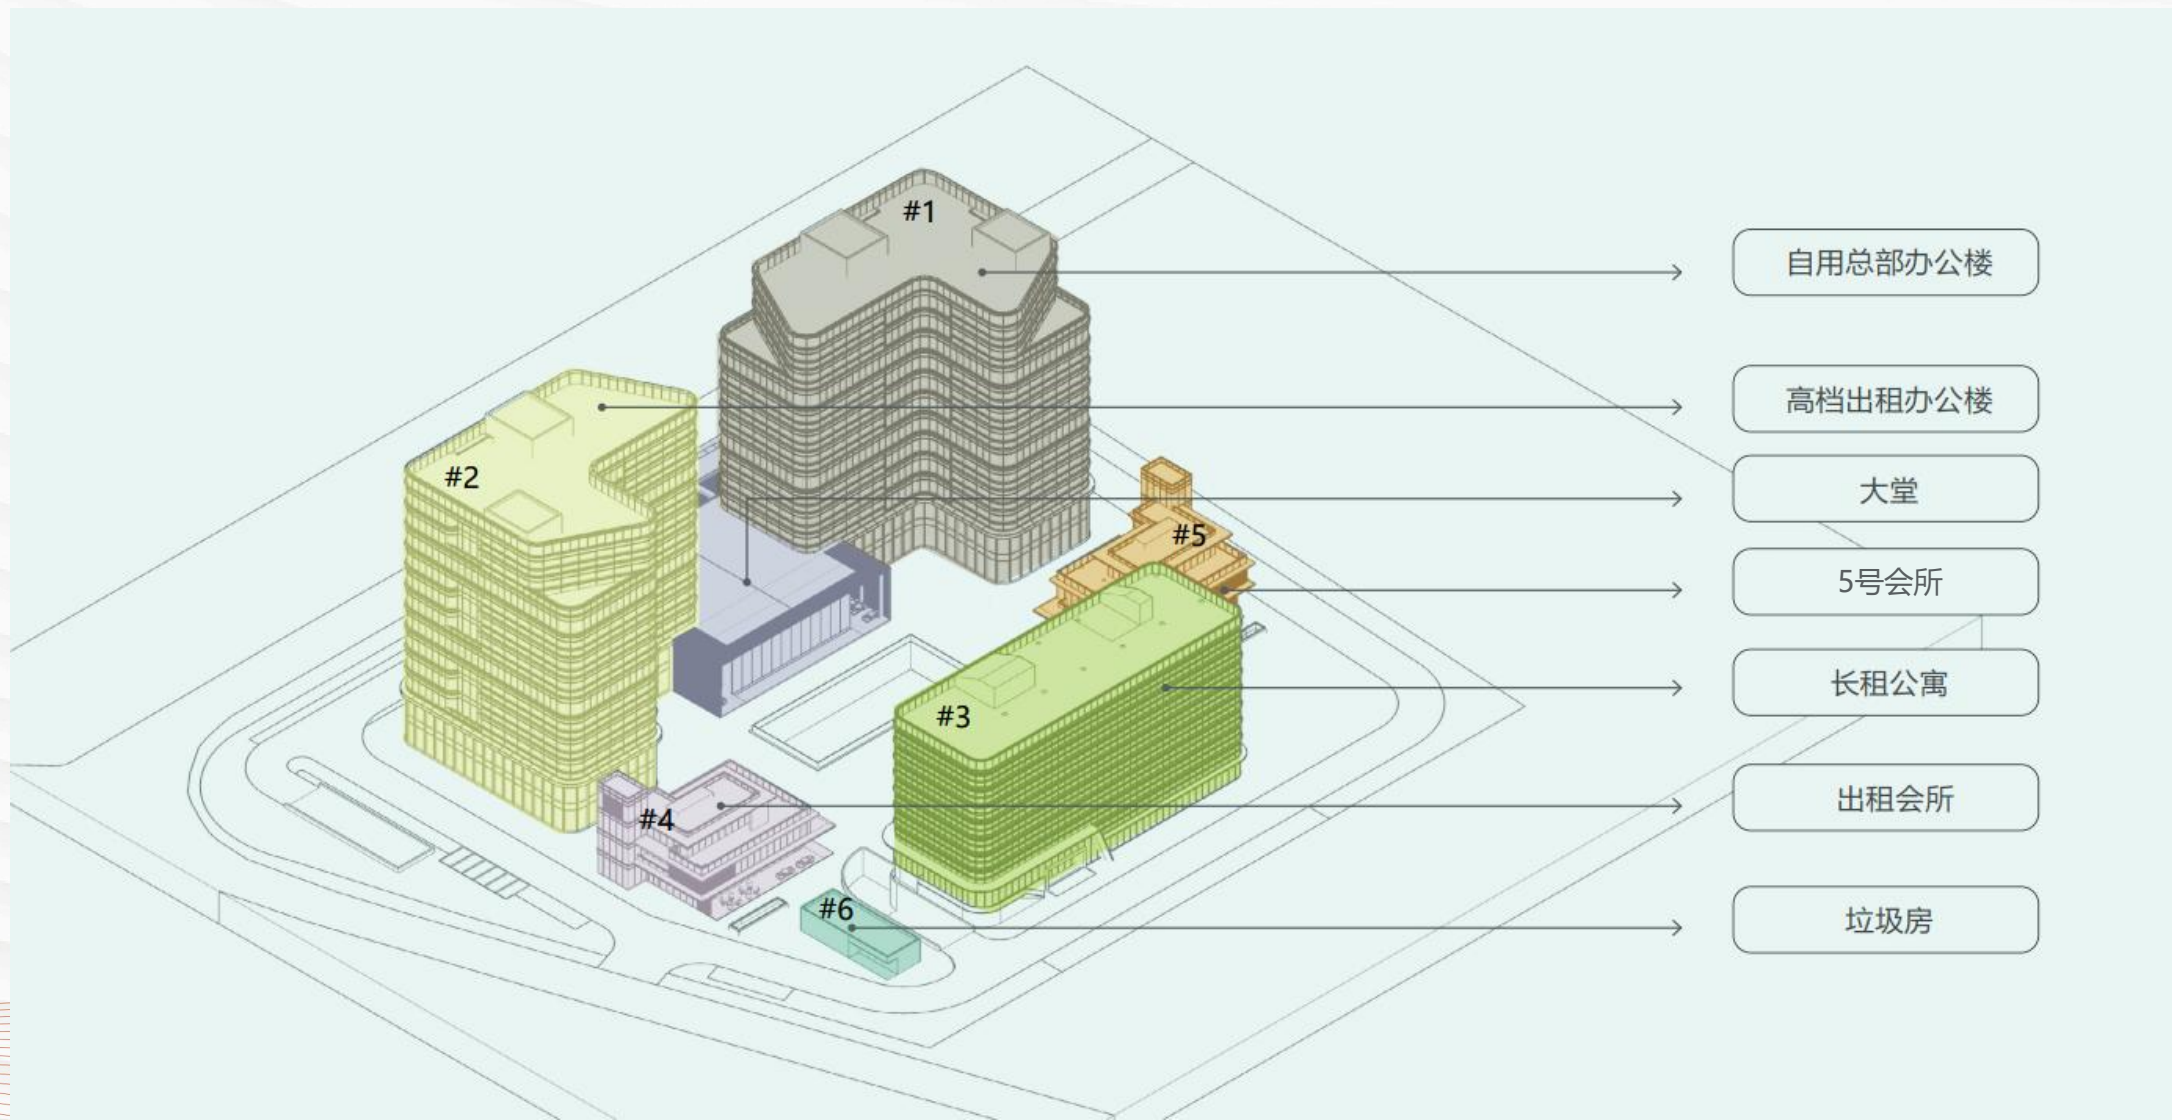

一. 上海卧龙智能制造研发中心—功能划分意向图