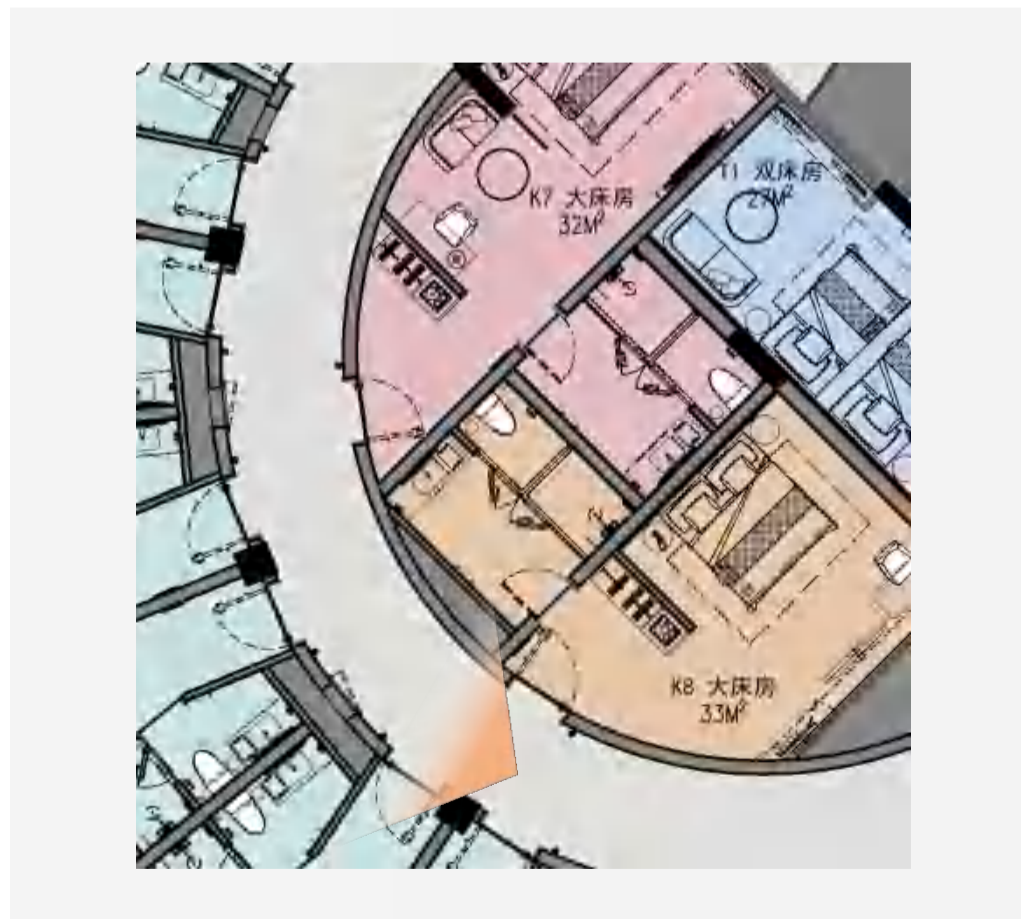

卫生间效果图

一层至四层夹层平面缩略图

客房材料选型

1. 白色水磨石
2. 灰底水磨石瓷砖
3. 灰色墙布
4. 标准层走廊地毯纹样
5. 深色木饰面
6. 墙布纹样
7. 木饰面
8. 艺术玻璃
9. 墙布/ 涂料
10. 卧室地毯
11. 床头阅读灯
12. 书桌椅
13. 石塑地板
14. 书桌阅读灯
15. 拉丝不锈钢

电梯厅效果图

三层平面缩略图

客房走廊效果图

一层至四层夹层平面缩略图

行政走廊效果图

三层平面缩略图

一层楼梯间效果图

一层平面缩略图

丽怡酒店

北京市海淀区中关村人民大学项目

COUNTRY
INN & SUITES | BY RADISSON
丽怡酒店

酒店门头效果图